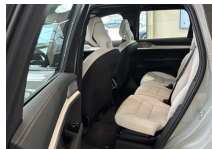

PRICE

€ 88750

Model	EX90
Color	Vapour Grey
Interior	Beige Leder
Cylinder capacity	0
Power	300 kw
Km	15816
Gear	Automaat
Fuel	Elektrisch
CO2	
First registration	12/11/2024
Warranty	24 month
VAT car	yes

Equipment:

Ultra Twin Motor 7 Zit | Luchtvering | 22' velgen
Offback | Bowers en Wilkins

AUTOMOBILIA
U BENT ONZE MOTOR

BRUGGE
Gistelsesteenweg 276, 8200 Brugge
T 050 40 60 60
verkoop.brugge@automobilia.be

TIELT
Pittemsesteenweg 22, 8700 Tiel
T 051 42 75 00
verkoop.tielt@automobilia.be

OOSTENDE
Ankerstraat 16, 8400 Oostende
T 059 32 09 82
verkoop.oostende@automobilia.be

VEURNE
Nieuwpoortkeiweg 8, 8630 Veurne
T 058 31 12 43
verkoop.veurne@automobilia.be

ROESELARE
Kleine weg 241, 8800 Roeselare
T 051 27 20 00
verkoop.roeselare@automobilia.be

ZARREN
Esenstraat 82, 8610 Zarren
T 051 56 72 91
verkoop.zarren@automobilia.be