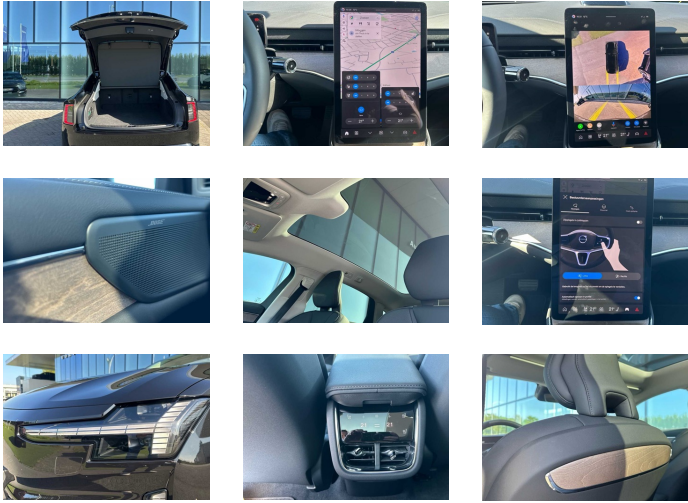

AUTOMOBILIA
U BENT ONZE MOTOR

BRUGGE

Gistelsesteenweg 276, 8200 Brugge
T 050 40 60 60
verkoop.brugge@automobilia.be

TIELT

Pittemsesteenweg 22, 8700 Tielt
T 051 42 75 00
verkoop.tielt@automobilia.be

OOSTENDE

Ankerstraat 16, 8400 Oostende
T 059 32 09 82
verkoop.oostende@automobilia.be

VEURNE

Nieuwpoortkeiweg 8, 8630 Veurne
T 058 31 12 43
verkoop.veurne@automobilia.be

ROESELARE

Kleine weg 241, 8800 Roeselare
T 051 27 20 00
verkoop.roeselare@automobilia.be

ZARREN

Esenstraat 82, 8610 Zarren
T 051 56 72 91
verkoop.zarren@automobilia.be