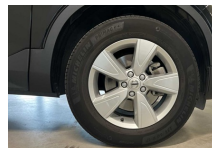

AUTOMOBILIA

U BENT ONZE MOTOR

Volvo XC40 Essential B3 Mild-hybride | Camera | Google | Park Assist V+A

Volvo Select
gratis offerte voor de komende maanden
Wat is inbegrepen

- 1-2 jaar
- Garantie van 100 punten
- Digitale navigatie
- 1 jaar gratis pech-hulp
- 30 dagen terugkopen
- State-Of-Health Lucht