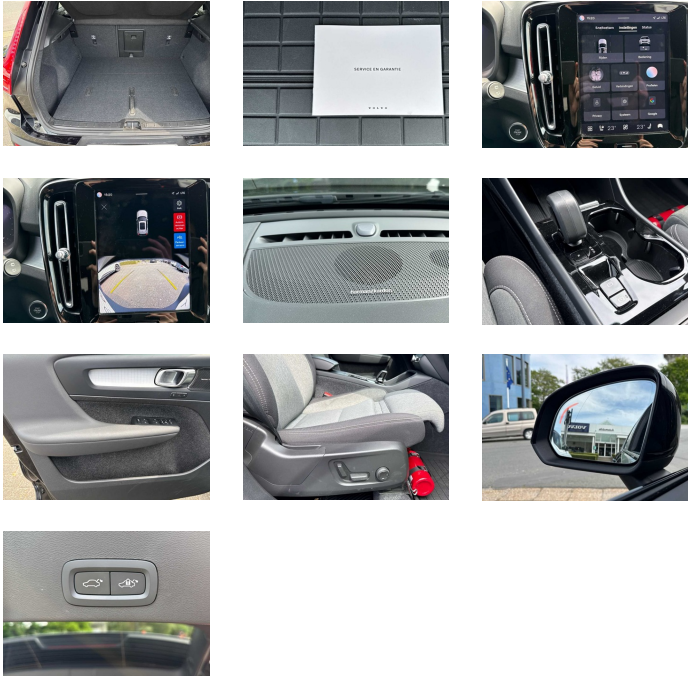

AUTOMOBILIA

U BENT ONZE MOTOR

BRUGGE

Gistelsesteenweg 276, 8200 Brugge
T 050 40 60 60
verkoop.brugge@automobilia.be

TIELT

Pittemsesteenweg 22, 8700 Tielt
T 051 42 75 00
verkoop.tielt@automobilia.be

OOSTENDE

Ankerstraat 16, 8400 Oostende
T 059 32 09 82
verkoop.oostende@automobilia.be

VEURNE

Nieuwpoortkeiweg 8, 8630 Veurne
T 058 31 12 43
verkoop.veurne@automobilia.be

ROESELARE

Kleine weg 241, 8800 Roeselare
T 051 27 20 00
verkoop.roeselare@automobilia.be

ZARREN

Esenstraat 82, 8610 Zarren
T 051 56 72 91
verkoop.zarren@automobilia.be