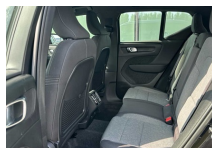

AUTOMOBILIA

U BENT ONZE MOTOR

Volvo XC40 Core B3 Mild-hybride | Adapt Cruise | Zetelverwarming | Camera

PRICE

€ 31250

Model	XC40
Color	Onyx Black
Interior	Comfortzetels, Grey Melange textiel City Block
Cylinder capacity	1969
Power	120 kw
Km	23089
Gear	Automaat
Fuel	Hybride Benzine
CO2	150
First registration	16/05/2025
Warranty	24 month
VAT car	yes

Equipment:

Core B3 Mild-hybride | Adapt Cruise | Zetelverwarming | Camera

AUTOMOBILIA
U BENT ONZE MOTOR

BRUGGE
Gistelsesteenweg 276, 8200 Brugge
T 050 40 60 60
verkoop.brugge@automobilia.be

TIELT
Pittemsesteenweg 22, 8700 Tiel
T 051 42 75 00
verkoop.tielt@automobilia.be

OOSTENDE
Ankerstraat 16, 8400 Oostende
T 059 32 09 82
verkoop.oostende@automobilia.be

VEURNE
Nieuwpoortkeiweg 8, 8630 Veurne
T 058 31 12 43
verkoop.veurne@automobilia.be

ROESELARE
Kleine weg 241, 8800 Roeselare
T 051 27 20 00
verkoop.roeselare@automobilia.be

ZARREN
Esenstraat 82, 8610 Zarren
T 051 56 72 91
verkoop.zarren@automobilia.be