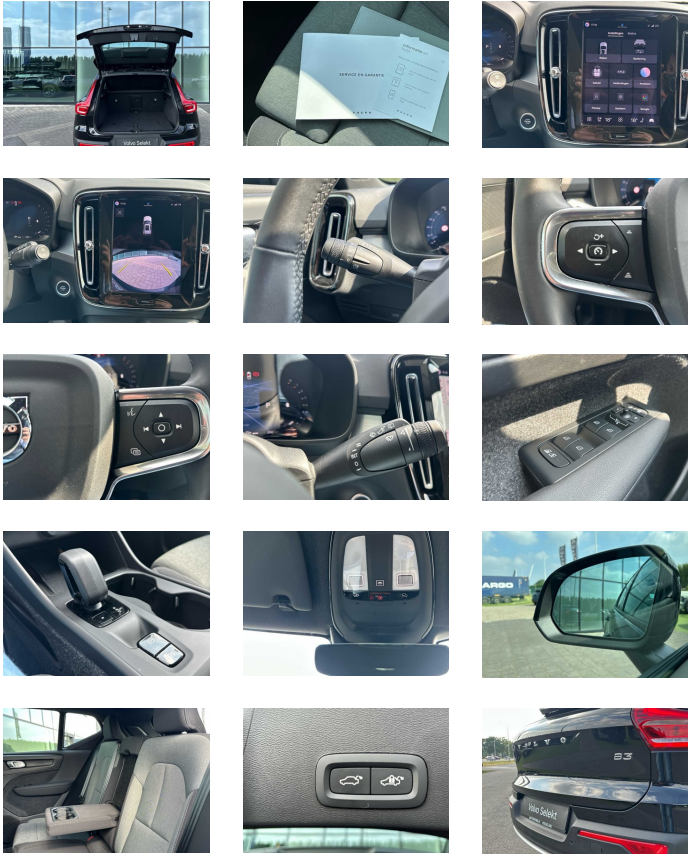

AUTOMOBILIA
U BENT ONZE MOTOR

BRUGGE
Gistelsesteenweg 276, 8200 Brugge
T 050 40 60 60
verkoop.brugge@automobilia.be

TIELT
Pittemsesteenweg 22, 8700 Tielt
T 051 42 75 00
verkoop.tielt@automobilia.be

OOSTENDE
Ankerstraat 16, 8400 Oostende
T 059 32 09 82
verkoop.oostende@automobilia.be

VEURNE
Nieuwpoortkeiweg 8, 8630 Veurne
T 058 31 12 43
verkoop.veurne@automobilia.be

ROESELARE
Kleine weg 241, 8800 Roeselare
T 051 27 20 00
verkoop.roeselare@automobilia.be

ZARREN
Esenstraat 82, 8610 Zarren
T 051 56 72 91
verkoop.zarren@automobilia.be