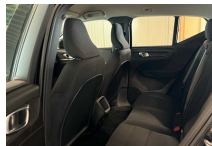

AUTOMOBILIA

U BENT ONZE MOTOR

Volvo XC40 Essential T2 Aut | Sensus Navi | Park Assist Achter

Volvo Select
gratis aflevering in heel België
Wat is inbegrepen

- 1-2 jaar
- Garantie tot 100.000 km
- Digitale navigatie
- State-Of-Health Lucht