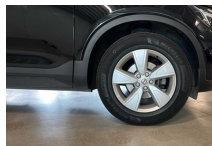

PRICE

€ 27500

Model	XC40
Color	Metaalkleur Onyx Black (717)
Interior	Comfortzetels, Charcoal textiel Bella Small
Cylinder capacity	1477
Power	95 kw
Km	69002
Gear	Automaat
Fuel	Benzine
CO2	147
First registration	29/09/2022
Warranty	24 month
VAT car	yes