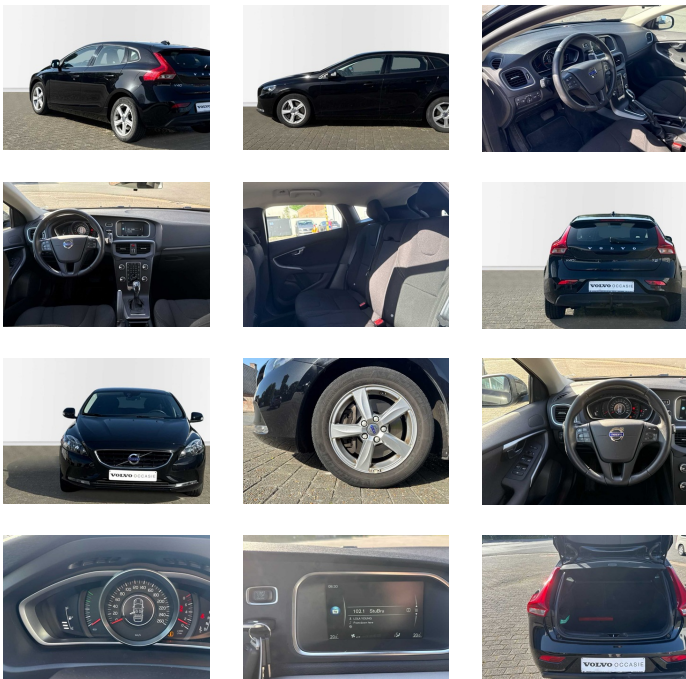

AUTOMOBILIA

U BENT ONZE MOTOR

Volvo V40 T2 Aut Kinetic | Sensus Navi | Cruise Control | Park Assist

PRICE

€ 14950

Model	V40
Color	717 Onyx Black Metallic
Interior	P000 Lorensberg Textiel Charcoal-Charcoal
Cylinder capacity	1498
Power	90 kw
Km	85757
Gear	Automaat
Fuel	Benzine
CO2	129
First registration	17/02/2016
Warranty	12 month
VAT car	no

Equipment:

T2 Aut Kinetic | Sensus Navi | Cruise Control | Park Assist

AUTOMOBILIA
U BENT ONZE MOTOR

BRUGGE

Gistelsesteenweg 276, 8200 Brugge
T 050 40 60 60
verkoop.brugge@automobilia.be

TIELT

Pittemsesteenweg 22, 8700 Tielst
T 051 42 75 00
verkoop.tielt@automobilia.be