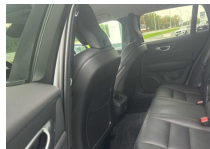

AUTOMOBILIA

U BENT ONZE MOTOR

Volvo V60 Plus Dark B4 Mild hybride | Leder | Adapt Cruise

PRIX

€ 36250

Model	V60
Couleur	Silver Dawn
Intérieur	Comfortzetels, Charcoal Arianne leder
Volume des cylindres	1969
Énergie	145 kw
Km	47735
Vitesses	Automaat
Type de carburant	Hybride Diesel
CO2	148
Premier enregistrement	05/03/2024
Garantie	24 moins
TAV voiture	oui

Équipement:

Plus Dark B4 Mild hybride | Leder | Adapt Cruise

- Winter Pack
  - Sièges avant chauffants
- Pommeau de levier de vitesses gainé de simili-cuir
- Ciel de toit Blond
- Décor Metal Mesh Aluminium

AUTOMOBILIA
U BENT ONZE MOTOR

BRUGGE

Gistelsesteenweg 276, 8200 Brugge
T 050 40 60 60
verkoop.brugge@automobilia.be

TIELT

Pittemsesteenweg 22, 8700 Tiel
T 051 42 75 00
verkoop.tielt@automobilia.be

OOSTENDE

Ankerstraat 16, 8400 Oostende
T 059 32 09 82
verkoop.oostende@automobilia.be

VEURNE

Nieuwpoortkeiweg 8, 8630 Veurne
T 058 31 12 43
verkoop.veurne@automobilia.be

ROESELARE

Kleine weg 241, 8800 Roeselare
T 051 27 20 00
verkoop.roeselare@automobilia.be

ZARREN

Esenstraat 82, 8610 Zarren
T 051 56 72 91
verkoop.zarren@automobilia.be