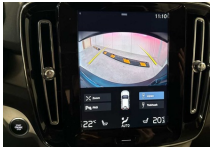

### Équipement:

Inscription T2 Aut | Leder | Elektrische zetel | Pano dak

- Luxury Seat Pack
  - Siège conducteur à commande électrique avec fonction de mémoire
  - Appui-tête arrière réglables électriquement