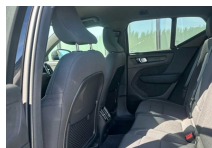

PRIX

€ 45950

Model	EX40
Couleur	Onyx Black
Intérieur	Comfortzetels, Charcoal City Canvas-textiel
Volume des cylindres	0
Énergie	185 kw
Km	8729
Vitesses	Automaat
Type de carburant	Elektrisch
CO2	
Premier enregistrement	06/11/2024
Garantie	24 moins
TAV voiture	oui

Équipement:

Black Edition Plus Single Motor Extended Range | 5 jaar Care offer

- Crochet d'attelage rétractable à commande semi-automatique. avec prise à 13 broches (système Trailer Stability Assist compris) (en accessoire)
- 5 ans de Volvo Care Offer