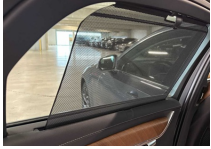

- 714 Osmium Grey Metallic
- RB30 Sièges confort en cuir Nappa Maroon Brown. intérieur Charcoal
- Toit ouvrant inclinable avec rideau pare-soleil intégré
- Lave-phares à haute pression
- Hayon motorisé
- Affichage graphique tête haute
- Park Assist Camera à 360° avec vue du dessus
- Système d'alarme Volvo Guard
- Roue de secours temporaire (T125/80 R18)
- Rétroviseurs extérieurs et intérieur anti-éblouissement
- Rideaux pare-soleil intégrés dans les portes arrière
- Sensus système de navigation. incluant TMC et RTTI
- Prise 12V dans le compartiment à bagages
- Dossier de banquette arrière rabattable à déverrouillage électrique + appuie-tête rabattables électriquement
- Digital Audio Broadcasting (DAB+)
- IntelliSafe Surround incluant BLIS (surveillance d'angle mort)
- Phares Full LED adaptatifs et directionnels. avec Active High Beam II
- Park Assist Pilot
- Intégration pour smartphone (Apple CarPlay + Android Auto)
- Keyless Entry
- Sièges avant avec allonge du coussin d'assise et soutiens latéraux à commande électrique
- Tableau de bord et partie supérieure des panneaux de portes gainé de cuir Nappa
- Langue néerlandais (flamand)
  - Tableau de bord en néerlandais
  - Manuel d'utilisation en néerlandais
- Volvo On Call
- Eclairage intérieur niveau 3
- Seuils de portes Inscription éclairés en aluminium à l'avant et l'arrière
- Sièges avant à commande électrique. avec mémoire pour le siège conducteur
- Ecran conducteur numérique et adaptatif de 12.3 pouces

AUTOMOBILIA
U BENT ONZE MOTOR

BRUGGE
Gistelsesteenweg 276, 8200 Brugge
T 050 40 60 60
verkoop.brugge@automobilia.be

TIELT
Pittemsesteenweg 22, 8700 Tiel
T 051 42 75 00
verkoop.tielt@automobilia.be

OOSTENDE
Ankerstraat 16, 8400 Oostende
T 059 32 09 82
verkoop.oostende@automobilia.be

VEURNE
Nieuwpoortkeiweg 8, 8630 Veurne
T 058 31 12 43
verkoop.veurne@automobilia.be

ROESELARE
Kleine weg 241, 8800 Roeselare
T 051 27 20 00
verkoop.roeselare@automobilia.be

ZARREN
Esenstraat 82, 8610 Zarren
T 051 56 72 91
verkoop.zarren@automobilia.be