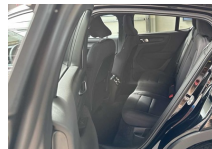

PRIX

€ 47450

Model	C40 Recharge
Couleur	Onyx Black
Intérieur	Comfortzetels, Charcoal City Canvas-textiel
Volume des cylindres	0
Énergie	300 kw
Km	12265
Vitesses	Automaat
Type de carburant	Elektrisch
CO2	
Premier enregistrement	22/09/2024
Garantie	24 moins
TAV voiture	oui

Équipement:

Recharge Ultimate Twin Motor | Full Option

- Winter Pack
  - Sièges avant chauffants
  - Volant chauffant
  - Pompe à chaleur
- 5 ans de Volvo Care Offer
- Licence de vitesse cousté