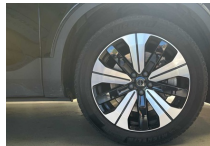

Volvo XC40 Recharge Recharge Ultimate Dark T4 plug-in hybride | Pano dak | Elektr zetels | Leder

PRIX

€ 33250

Model	XC40 Recharge
Couleur	Metaalkleur Onyx Black (717)
Intérieur	Comfortzetels, Blond Arianne leder (UD70)
Volume des cylindres	1477
Énergie	155 kw
Km	57281
Vitesses	Automaat
Type de carburant	Hybride Benzine
CO2	41
Premier enregistrement	24/05/2023
Garantie	24 moins
TAV voiture	oui

Équipement:

Recharge Ultimate Dark T4 plug-in hybride | Pano dak | Elektr zetels | Leder

- Roue de secours temporaire T125/80 R18 (T125/70 R19 pour T4/T5)
- Pommeau de levier de vitesses en cristal