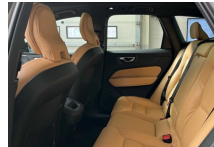

PRIX

€ 45950

Model	XC60
Couleur	Silver Dawn
Intérieur	Comfortzetels, Amber geventileerd Nappa leder
Volume des cylindres	1969
Énergie	184 kw
Km	27363
Vitesses	Automaat
Type de carburant	Hybride Benzine
CO2	180
Premier enregistrement	24/07/2024
Garantie	24 moins
TAV voiture	non

Équipement:

Plus Dark B5 AWD Mild hybride | Geventileerd Leder

- Winter Pack
  - Sièges avant chauffants
- Pommeau de levier de vitesses en cristal