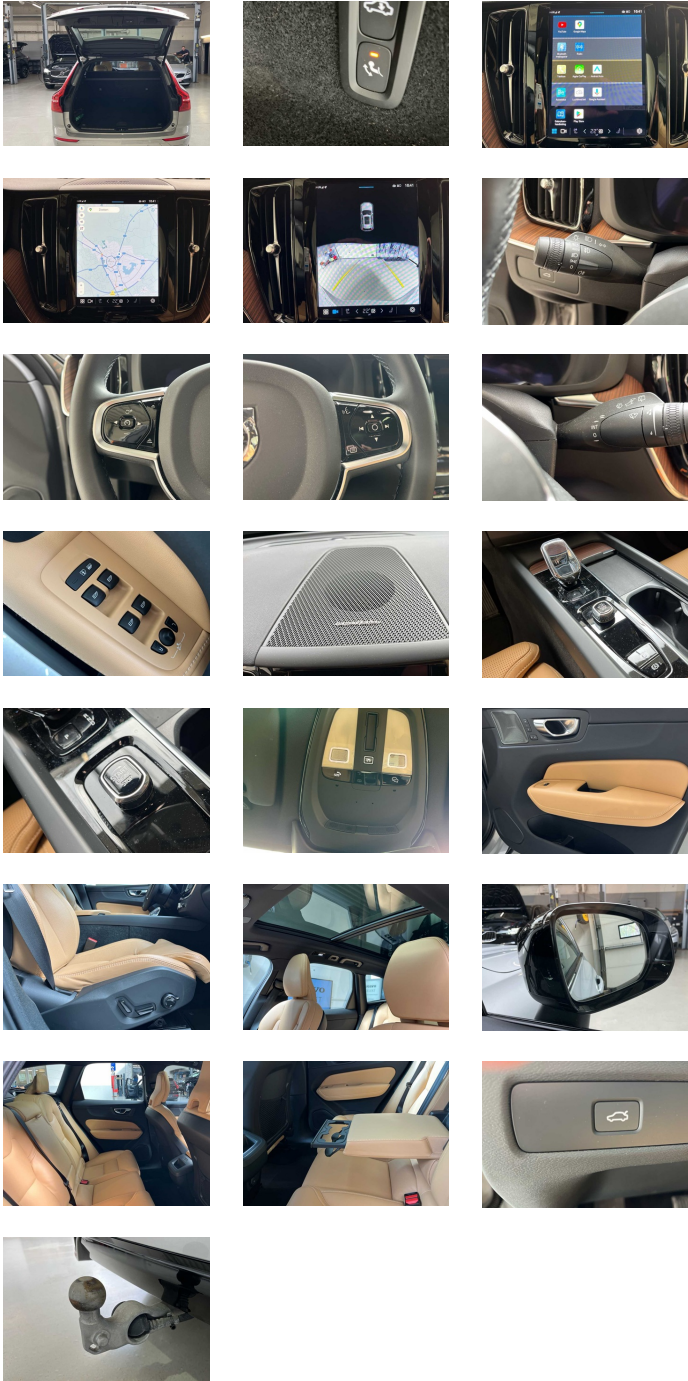

Équipement:

Plus Dark B5 AWD Mild hybride | Geventileerd Leder

- Winter Pack
 - Sièges avant chauffants
- Pommeau de levier de vitesses en cristal

Urrerors®

- Revêtement Charcoal du ciel de toit
- Décor Linear Lime Walnut
- Sellerie cuir Nappa ventilée
- Sièges avant ventilés
- Soutiens latéraux des sièges avant électriques
- Volant en simili-cuir Charcoal
- Sièges Confort à l'avant
- Boîte de vitesses automatique Geartronic™ à 8 rapports. AWD
- Pédalier
- Climatisation 2 zones avec buses de ventilation à l'arrière
- Fonction de pré-ventilation et post-climatisation
- Commutateur pour activer/désactiver l'airbag passager
- Airbags frontaux
- Airbag genoux conducteur
- Toit panoramique
- Road Sign Information (information de signalisation routière)
- Lane Keeping Aid et Lane Departure Warning
- Calandre avec insert Glossy Black
- Emblème de calandre chauffé
- Phares Full LED directionnels avec Active High Beam
- Lave-phares à haute pression
- Contrôle des feux antibrouillard arrière si remorque
- Phares antibrouillard LED
- Écran du conducteur de 12.3 pouces
- Google Assistant. Google Maps et Google Play Store
- Régulateur de vitesse adaptatif ACC
- Pilot Assist
- Intelligent Speed Assist (ISA)
- L'application Volvo Cars
- Subwoofer ventilé
- Système radio DAB+
- Harman Kardon Premium Sound
- Rétroviseurs extérieurs rabattables électriquement
- Fonction de mémoire pour la position d'assise du siège passager avant
- Système de recharge sans fil pour smartphone
- Verrouillage automatique des portes