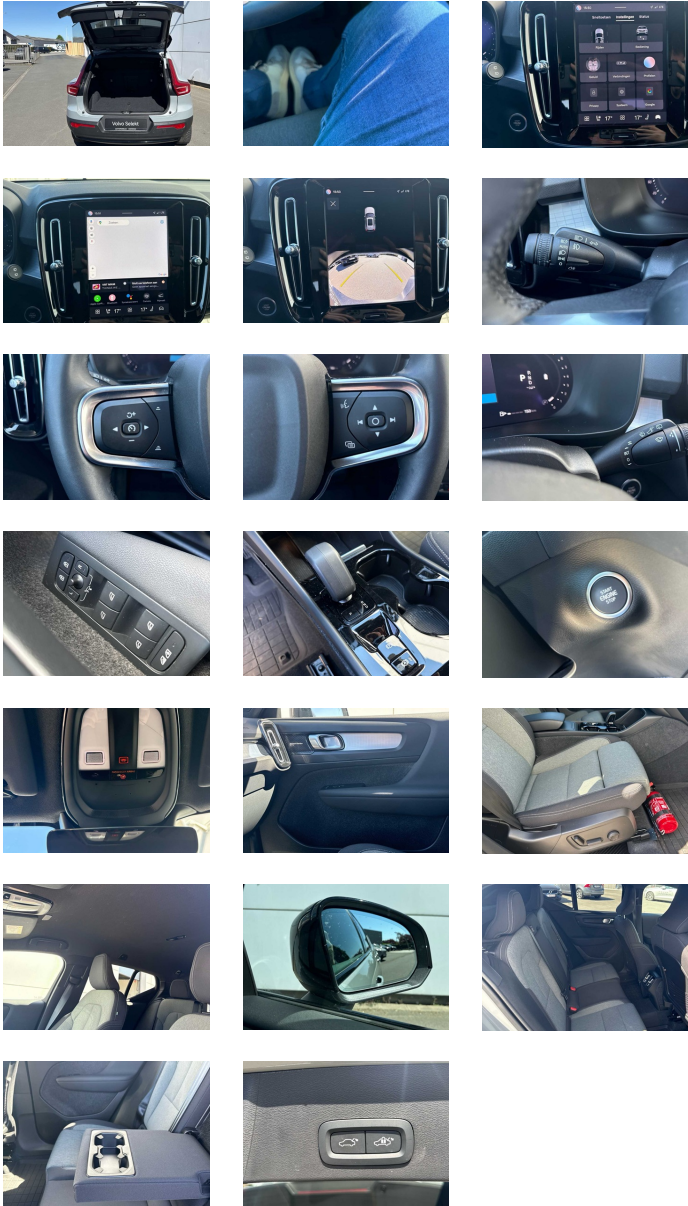

Équipement:

Plus Dark B3 Mild hybride Benzine | Harman Kardon | Adapt Cruise

- Crochet d'attelage rétractable à commande semi-automatique. avec prise à 13 broches (système Trailer Stability Assist compris) (en accessoire)
- Les vitesses sont

- Levier de vitesses sculpté
- Revêtement Charcoal du ciel de toit
- Coques de rétroviseurs extérieurs. noir brillant
- Incrustations tableau de bord et portes avant en aluminium Urban Grid
- Sellerie en tissu premium
- Volant sport gainé de simili-cuir
- Boîte automatique à double embrayage et 7 rapports
- Climatisation 2 zones avec buses de ventilation à l'arrière
- Fonction de pré-ventilation et post-climatisation
- Commutateur pour activer/désactiver l'airbag passager
- Airbags frontaux
- Airbag genoux conducteur
- Incrustations Charcoal
- Toit en couleur carrosserie
- Road Sign Information (information de signalisation routière)
- Lane Keeping Aid et Lane Departure Warning
- Calandre avec insert Glossy Black
- Emblème de calandre chauffé
- Phares LED avec feux de jour en forme de T avec Active High Beam
- Contrôle des feux antibrouillard arrière si remorque
- Écran du conducteur de 12.3 pouces
- Google Assistant. Google Maps et Google Play Store
- Régulateur de vitesse adaptatif ACC
- Pilot Assist
- Intelligent Speed Assist (ISA)
- L'application Volvo Cars
- Subwoofer ventilé
- Système radio DAB+
- Harman Kardon Premium Sound
- Rétroviseurs extérieurs rabattables électriquement
- Système de recharge sans fil pour smartphone
- Verrouillage automatique des portes
- Télécommande
- Petit rangement. avant
- Double verrouillage
- Vitres arrière surteintées