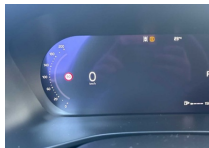

Volvo XC40 Plus Dark B3 Mild hybride Benzine | Harman Kardon | Adapt Cruise

PRIX

€ 32250

Model	XC40
Couleur	Vapour Grey
Intérieur	Comfortzetels, Grey Melange textiel City Block
Volume des cylindres	1969
Énergie	120 kw
Km	48554
Vitesses	Automaat
Type de carburant	Hybride Benzine
CO2	153
Premier enregistrement	01/12/2023
Garantie	24 moins
TAV voiture	oui

Équipement:

Plus Dark B3 Mild hybride Benzine | Harman Kardon | Adapt Cruise

- Crochet d'attelage rétractable à commande semi-automatique. avec prise à 13 broches (système Trailer Stability Assist compris) (en accessoire)
- Les vitesses sont