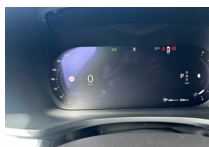

Volvo V60 Core B4 Mild hybride | Zetelverwarming | Camera

PRIX

€ 32450

Model	V60
Couleur	Silver Dawn
Intérieur	Comfortzetels, Charcoal Arianne leder
Volume des cylindres	1969
Énergie	145 kw
Km	105294
Vitesses	Automaat
Type de carburant	Hybride Diesel
CO2	146
Premier enregistrement	05/03/2024
Garantie	24 moins
TAV voiture	oui

Équipement:

Core B4 Mild hybride | Zetelverwarming | Camera

- Winter Pack
  - Sièges avant chauffants
- Crochet d'attelage rétractable à commande semi-automatique. avec prise à 13 broches (système Trailer Stability Assist compris) (en option)