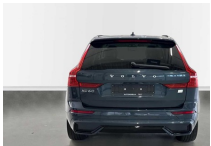

Volvo XC60 Plus Dark T6 Hybride | Trekhaak 21' velgen | Getinte ramen

PRIX

€ 42750

Model	XC60
Couleur	Denim Blue
Intérieur	Comfortzetels, Blond Moritz leder
Volume des cylindres	1969
Énergie	257 kw
Km	93000
Vitesses	Automaat
Type de carburant	Hybride Benzine
CO2	25
Premier enregistrement	13/07/2023
Garantie	24 moins
TAV voiture	oui

Équipement:

Plus Dark T6 Hybride | Trekhaak 21' velgen |
Getinte ramen

- Winter Pack
  - Sièges avant chauffants
- Pommeau de levier de vitesses gainé de simili-cuir
- Ciel de toit Blond
- Décor Driftwood