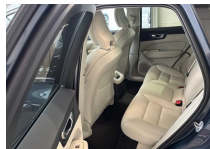

Volvo XC60 Plus Dark T6 Hybride | Trekhaak 21' velgen | Getinte ramen

PRIX

€ 42750

Model	XC60
Couleur	Denim Blue
Intérieur	Comfortzetels, Blond Moritz leder
Volume des cylindres	1969
Énergie	257 kw
Km	93000
Vitesses	Automaat
Type de carburant	Hybride Benzine
CO2	25
Premier enregistrement	13/07/2023
Garantie	24 moins
TAV voiture	oui

Équipement:

Plus Dark T6 Hybride | Trekhaak 21' velgen |
Getinte ramen

- Winter Pack
  - Sièges avant chauffants
- Pommeau de levier de vitesses gainé de simili-cuir
- Ciel de toit Blond
- Décor Driftwood