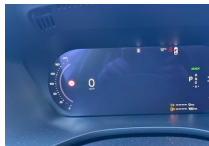

Volvo XC60 Core Bright T6 AWD Plug-in hybride | Adapt Cruise

Volvo Select
geïntegreerde navigatie en diensten

Wat is inbegrepen

- 1-jaar gratis pech-hulp
- Gebruikskaart op 100 punten
- 30 dagen nieuwgarantie
- State-Of-Health-certific