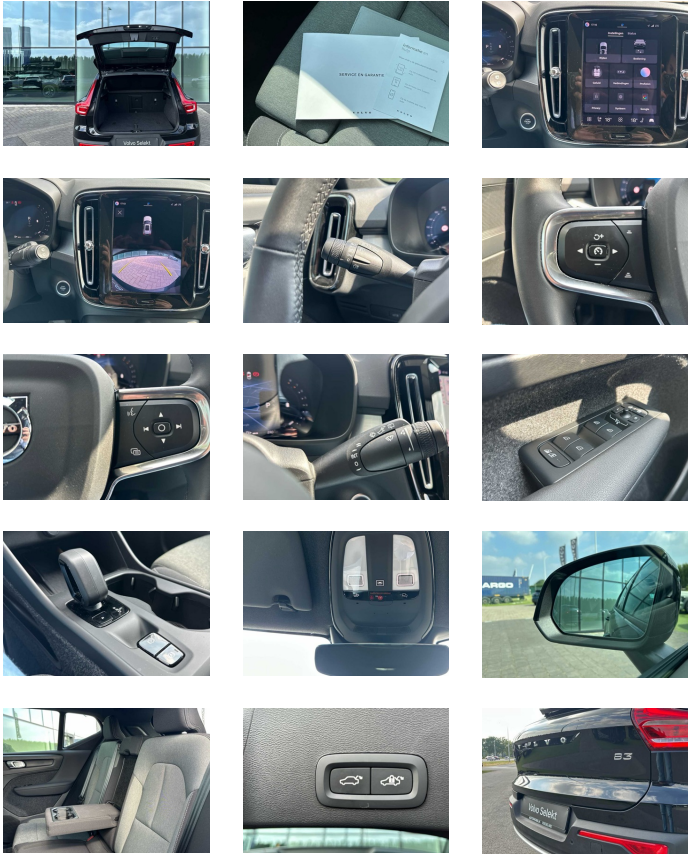

### Équipement:

Core B3 Mild-hybride | Adapt Cruise | Zetelverwarming | Camera

- Crochet d'attelage rétractable à commande semi-automatique. avec prise à 13 broches (système Trailer Stability Assist compris) (en accessoire)
- Equipement Charcoal du ciel de toit