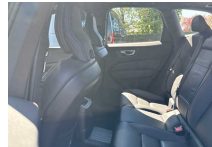

Volvo XC60 R-Design T6 AWD Hybride | Adapt Cruise Control | Camera | Trekhaak

PRIX

€ 36900

Model	XC60
Couleur	Metaalkleur Pine Grey (724)
Intérieur	Charcoal nappaleer/kunstleer/textiel in Charcoal interieur (RG0R)
Volume des cylindres	1969
Énergie	251 kw
Km	113610
Vitesses	Automaat
Type de carburant	Hybride Benzine
CO2	42
Premier enregistrement	19/03/2021
Garantie	12 moins
TAV voiture	oui

Équipement:

R-Design T6 AWD Hybride | Adapt Cruise Control | Camera | Trekhaak

- Business Pack
- Siège avant chauffants