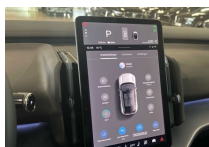

PRIX

€ 38900

Model	EX30
Couleur	Onyx Black
Intérieur	Interieur Indigo
Volume des cylindres	0
Énergie	200 kw
Km	10710
Vitesses	Automaat
Type de carburant	Elektrisch
CO2	
Premier enregistrement	23/09/2025
Garantie	24 moins
TAV voiture	oui

Équipement:

Plus Single Motor Extended Range, Elektrisch | zetelverwarming | 5 jaar Care off

- Sièges avant et volant chauffants
- Crochet d'attelage rétractable à commande semi-automatique. avec prise à 13 broches (système Trailer Stability Assist compris) (en accessoire)
- Business Edition
- 5 ans de Volvo Care Off