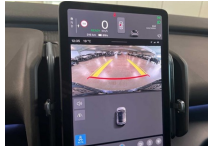

- 5 ans de voivo Care Otter
- Protection contre les coups du lapin
- Rideaux gonflables
- Capteur de pluie avec niveau de sensibilité réglable
- Carte à puce NFC
- Frunk : coffre à l'avant
- Mises à jour Over the Air (OTA)
- Évitement des piétons et des cyclistes
- L'application Volvo Cars
- Google Assistant. Google Maps et Google Play Store
- Plancher de coffre modulable
- Volant sport sur mesure
- Oncoming lane mitigation
- Oncoming mitigation by braking
- Intersection autobrake
- Tapis de sol en textile
- Rangements spacieux dans les portières
- Rangement à l'avant
- Boîte de rangement arrière amovible
- Rangement pour téléphone à l'arrière
- Advanced sensing technology
- Châssis confort
- Système de surveillance d'angle mort BLIS™
- 5 sièges
- Spoiler de toit. couleur carrosserie
- Door opening alert
- Transmission à vitesse unique à commande électrique
- Propulsion (RWD)
- Câble de recharge 32A mode 3 avec prise Mennekes (pour borne de recharge). 5 mètres
- Phares LED avec feux de route actifs
- Pompe à chaleur
- Phares LED avec feux de jour en forme de T avec Active High Beam
- Feux arrière LED
- Vitres arrière surteintées
- Ports USB-C à l'avant et à l'arrière
- Climatisation 2 zones avec buses de ventilation à l'arrière
- Capteurs de position des rails des sièges. conducteur et passager
- Système de qualité de l'air