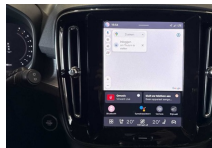

PRIX

€ 32250

Model	XC40
Couleur	Onyx Black
Intérieur	Comfortzetels, Grey Melange textiel City Block
Volume des cylindres	1969
Énergie	120 kw
Km	49773
Vitesses	Automaat
Type de carburant	Hybride Benzine
CO2	153
Premier enregistrement	09/02/2024
Garantie	24 moins
TAV voiture	oui

Équipement:

Plus Dark B3 Mild hybride | Adapt Cruise | BLIS dodehoek | Getinte ramen

- Crochet d'attelage rétractable à commande semi-automatique. avec prise à 13 broches (système Trailer Stability Assist compris) (en accessoire)
- Looier de vitesses cousté