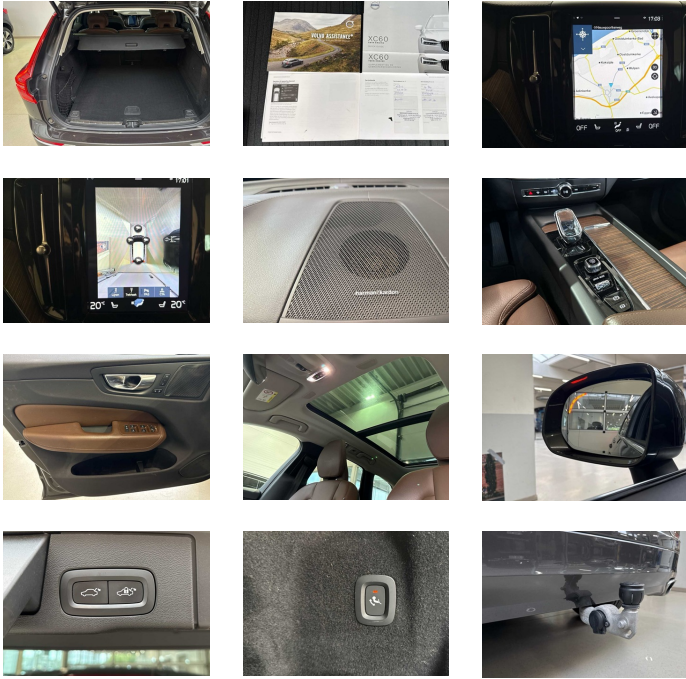

Équipement:

Inscription B4 AWD Aut Mild Hybride | Pano dak | Harman Kardon

- Premium Audio Pack
- Digital Audio Broadcasting (DAB)

- Digital Audio Broadcasting (DAB+)
- Prise 230V dans la console tunnel arrière
- Système audio Harman Kardon avec 14 haut-parleurs (subwoofer compris) et Sound Surround. 660W
- Langue d'utilisation néerlandais (flamand)
 - Langue du système flamande
 - Mode d'emploi en néerlandais
- Versatility Pro Pack
 - Sécurité enfant à l'arrière à commande électrique
 - Appuie-tête arrière rabattables à commande électrique
 - Boîte à gants verrouillable
 - Keyless Entry : (dé)verrouillage passif. incluant éclairage d'entrée LED et mini télécommande "Sport Key"
- Park Assist Pack
 - Park Assist Camera à 360° avec vue du dessus
 - Park Assist aide au stationnement à l'avant
- Winter Pack
 - Sièges avant chauffants
 - Gicleurs de lave-glace chauffants
- Incrustations bois Linear Lime dans le tableau de bord et la console tunnel
- Pare-brise chauffant (dégivrage électrique)
- Support pour extincteur Belgique
- Eclairage intérieur Pro (une quantité d'éclairage intérieur très généreuse incluant l'éclairage d'ambiance)
- Lane Keeping Aid : assistant de sortie de voie incluant Run-off Road Mitigation
- Système de surveillance de la pression des pneus iTPMS
- Siège conducteur à commande électrique avec fonction de mémoire
- Cruise control (régulateur de vitesse)
- Jantes en alliage 19". 10 doubles branches Glossy Black/Diamond Cut. pneus 235/55 R19 classe A
- Finition chromée des réflecteurs du pare-chocs arrière
- Volvo On Call : fonction E-Call/SOS. service On Call et services confort via l'app pour smartphone