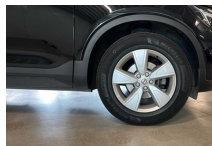

Volvo XC40 Essential T2 Aut | Sensus Navi | Park Assist Achter

PRIX

€ 27500

Model	XC40
Couleur	Metaalkleur Onyx Black (717)
Intérieur	Comfortzetels, Charcoal textiel Bella Small
Volume des cylindres	1477
Énergie	95 kw
Km	69002
Vitesses	Automaat
Type de carburant	Benzine
CO2	147
Premier enregistrement	29/09/2022
Garantie	24 moins
TAV voiture	oui

Équipement:

Essential T2 Aut | Sensus Navi | Park Assist Achter

Support d'extincteur

- Boîte de vitesses automatique Geartronic à 8 rapports

- Remplacement usiné de simili cuir et insonorisation