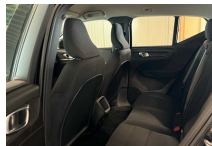

Volvo XC40 Essential T2 Aut | Sensus Navi | Park Assist Achter

PRIX

€ 27500

Model	XC40
Couleur	Metaalkleur Onyx Black (717)
Intérieur	Comfortzetels, Charcoal textiel Bella Small
Volume des cylindres	1477
Énergie	95 kw
Km	69002
Vitesses	Automaat
Type de carburant	Benzine
CO2	147
Premier enregistrement	29/09/2022
Garantie	24 moins
TAV voiture	oui

Équipement:

Essential T2 Aut | Sensus Navi | Park Assist Achter

Support d'extincteur

- Boîte de vitesses automatique Geartronic à 8 rapports

- Remplacement usiné de simili cuir et insonorisation