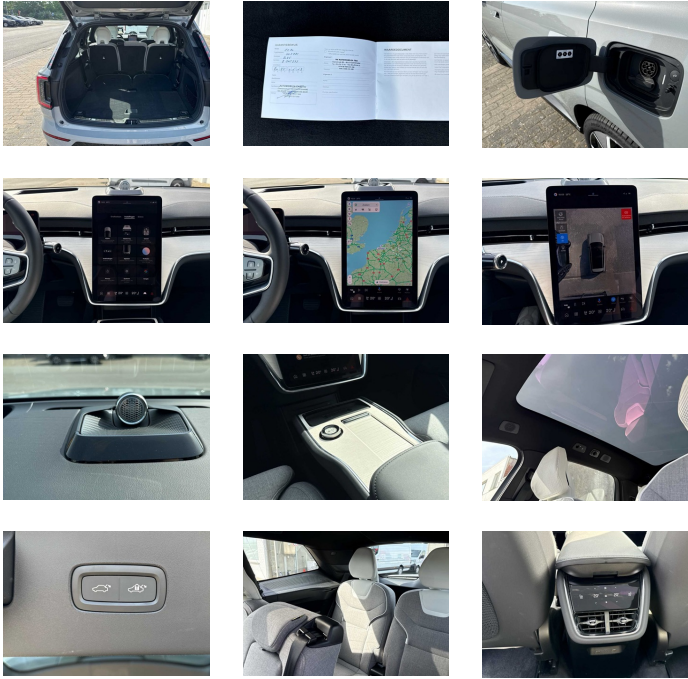

- Transmission à vitesse unique à commande électrique
- Climatisation additionnelle et séparée pour la 3ème rangée
- Climatisation 4 zones
- Commutateur pour activer/désactiver l'airbag passager
- Airbags frontaux
- Pompe à chaleur
- Airbag genoux conducteur
- Toit panoramique
- Emblème de calandre chauffé
- Feux pixel haute définition
- Lave-phares à haute pression
- Google Assistant. Google Maps et Google Play Store
- Pilot Assist
- Affichage tête haute avec fonction Distance Alert
- Système radio DAB+
- Système audio Bowers & Wilkins High Fidelity
- Système de recharge sans fil pour smartphone
- Mini télécommande 'Sport Key'
- Coques de rétroviseurs extérieurs. noir brillant
- BLIS™ (Système de surveillance d'angle mort)
- Système d'alarme Volvo Guard
- Verrouillage centralisé avec libération électrique et fermeture douce (soft close)
- Hayon à commande électrique
- Purificateur d'air et prénettoyage d'habitacle à distance
- Langue Flamand
- Tableau de bord et panneaux de portes sur mesure
- Fonction massage dans les sièges avant
- Siège conducteur à commande électrique avec fonction de mémoire
- Siège passager à commande électrique
- Sièges arrière chauffants (places aux extrémités)
- 7 sièges
- Soutiens latéraux des sièges avant électriques
- Support lombaire avant électrique en 4 positions
- Tapis de sol en textile Premium
- Filet de sécurité en nylon entre sièges arrière et coffre
- Éclairage intérieur. haut de gamme