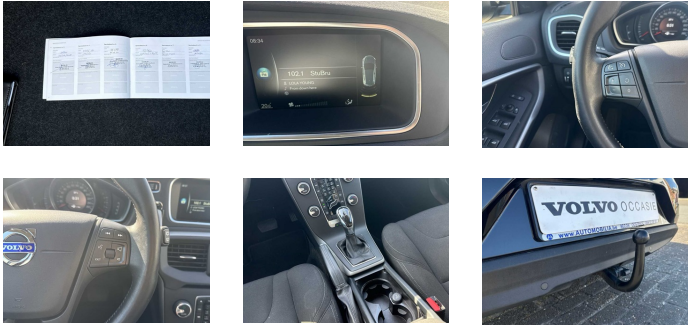

- Park Assist a l'arriere (radar de recul)
- Commande à distance intégrée au volant
- Sensus Connect High Performance Sound
- Nederlandse taal
  - Manuel d'utilisation en néerlandais
  - Tableau de bord en néerlandais
- Lecteur 1 CD compatible avec MP3 et WMA
- Deux miroirs de courtoisie éclairés
- Points d'attache pour le système Isofix
- City Safety: contribue à éviter les collisions à des vitesses inférieures à 50 km/h
- Inflatable curtains
- WHIPS
- Incrustation Charcoal dans la console centrale et Silk metal autour du pavé numérique
- Rétroviseurs extérieurs chauffants et réglables électriquement
- Airbags genoux conducteur
- Levier de frein à main de cuir
- Jantes en alu 16" Matres
- Thermomètre de température extérieur
- Entrée AUX sous l'accoudoir avant
- Limiteur de vitesse
- Airbag conducteur et passager
- SIPS bags
- Système audio 'Performance'. amplificateur 2x25 W. 4 haut parleurs
- Volet roulant sur les porte-gobelets de la console
- Indirect TPMS. EU Algorithm
- Eclairage Follow me Home et feux d'approche
- Pommeau de levier de vitesse gainé de cuir avec insert en Silk Metal
- Volant gainé de cuir
- Vitres avant et arrière à commande électrique (auto up/down)
- Hill Launch Assist
- Lampe de lecture avant + éclairage des pieds à l'avant
- Tapis de sol en textile
- Deux porte-gobelets dans la console centrale avant
- Grill Lower. std. Grained finish
- Active Grillshutter
- IDIS Intelligent Driver Information
- Silver plastic protection cap