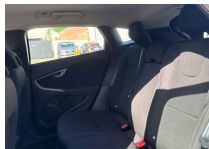

AUTOMOBILIA

U BENT ONZE MOTOR

Volvo V40 T2 Aut Kinetic | Sensus Navi | Cruise Control | Park Assist

PRIX

€ 14950

Model	V40
Couleur	717 Onyx Black Metallic
Intérieur	P000 Lorensberg Textiel Charcoal-Charcoal
Volume des cylindres	1498
Énergie	90 kw
Km	85757
Vitesses	Automaat
Type de carburant	Benzine
CO2	129
Premier enregistrement	17/02/2016
Garantie	12 moins
TAV voiture	non

Équipement:

T2 Aut Kinetic | Sensus Navi | Cruise Control | Park Assist

- Business Motion Pack
  - Cruise Control
  - Sensus Navigation
  - Park Assist à l'arrière (reder de nood)

AUTOMOBILIA
U BENT ONZE MOTOR

BRUGGE
Gistelsesteenweg 276, 8200 Brugge
T 050 40 60 60
verkoop.brugge@automobilia.be

TIELT
Pittemsesteenweg 22, 8700 Tielt
T 051 42 75 00
verkoop.tielt@automobilia.be

OOSTENDE
Ankerstraat 16, 8400 Oostende
T 059 32 09 82
verkoop.oostende@automobilia.be

VEURNE
Nieuwpoortkeiweg 8, 8630 Veurne
T 058 31 12 43
verkoop.veurne@automobilia.be

ROESELARE
Kleine weg 241, 8800 Roeselare
T 051 27 20 00
verkoop.roeselare@automobilia.be

ZARREN
Esenstraat 82, 8610 Zarren
T 051 56 72 91
verkoop.zarren@automobilia.be