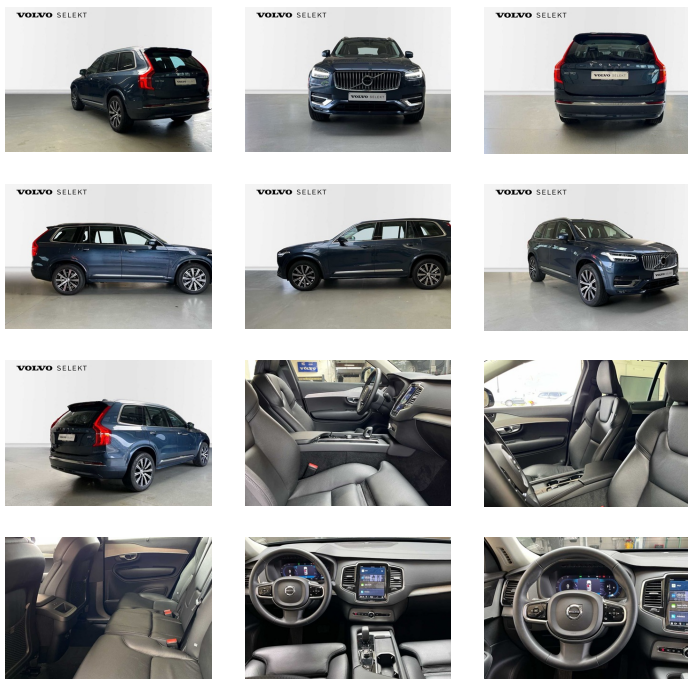

# AUTOMOBILIA

U BENT ONZE MOTOR

## Volvo XC90 Plus Bright B5 AWD 7 zit | 360° Camera | Harman Kardon