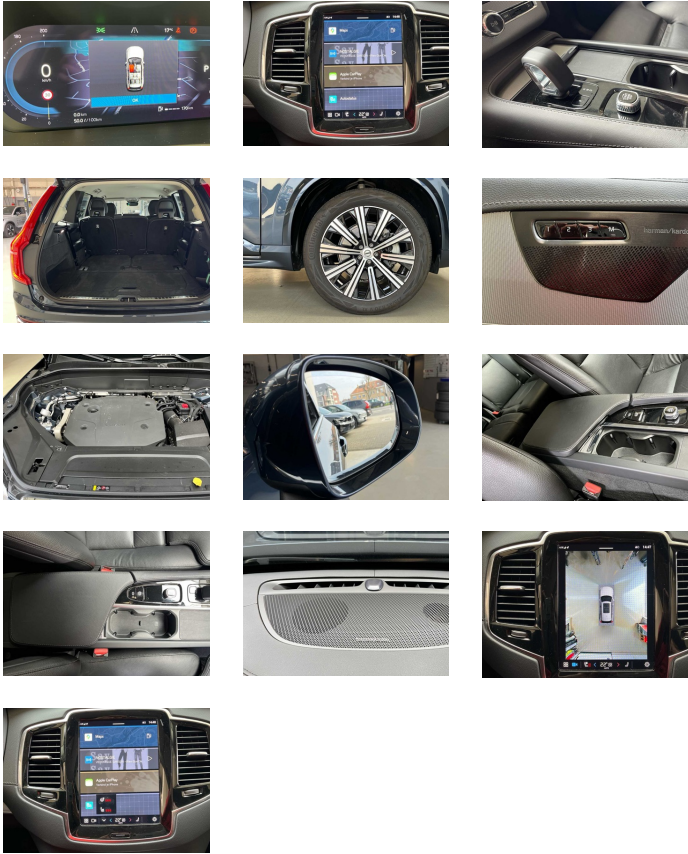

#### ZARREN

Esenstraat 82, 8610 Zarren  
T 051 56 72 91  
verkoop.zarren@automobilia.be

- Metal mesh aluminium sierinleg
- Leerbekleding
- Simili-leder stuurwiel Charcoal
- Comfortzetels vooraan
- 8-traps Geartronic-automaat. vierwielaandrijving (AWD)
- Pedalen
- Klimaatregeling: 2 temperatuurzones en ventilatieroosters achter
- Verwarming parkeerklimaat
- Uitschakelbare passagiersairbag vooraan
- Bestuurders- en passagiersairbag
- Knieairbag. bestuurderszijde
- Road Sign Information
- Lane Keeping Aid met Run-off Road Mitigation
- Frontgrille in Matt Silver met verchromd frame
- Verwarmd grille-embleem
- Full LED koplampen met Active High Beam
- Hogedruk koplampreinigingsinstallatie
- Controle aanhangerverlichting
- LED mistlampen vooraan
- 12.3-inch bestuurdersdisplay
- Google Assistant. Google Maps en Google Play Store - 4 jaar inbegrepen
- Adaptive Cruise Control
- Pilot Assist
- Snelheidsbegrenzer
- Afstandsbedieningsfuncties Volvo Cars-app - 4 jaar inbegrepen
- Geventileerde subwoofer
- DAB+ (Digital Audio Broadcasting)
- Harman Kardon audiosysteem 600W met 14 luidsprekers
- Buitenspiegels elektrisch inklapbaar
- Geheugenfunctie voor de zitpositie van de passagierszetel vooraan
- Draadloos oplaadsysteem voor smartphone
- Automatische portiervergrendeling
- Transpondersleutel
- Buitenspiegelkappen in koetswerkkleur
- Dubbele vergrendeling
- Blind Spot Information System (BLIS™) met Cross Traffic Alert
- Elektrisch bediende kindersloten op achterdeuren
- Elektrisch bediende kofferklep