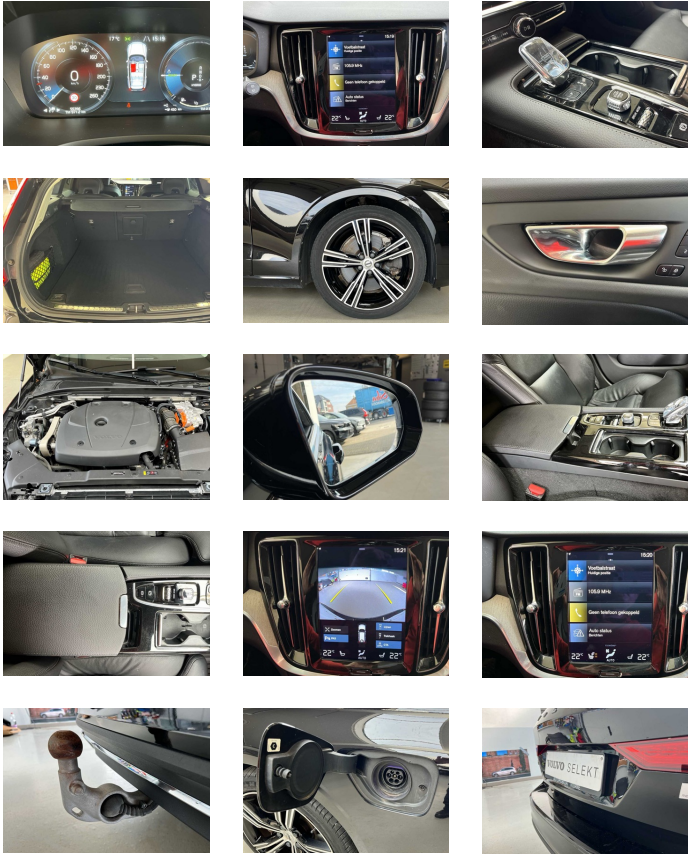

Uitrusting:

Inscription T8 AWD Hybride | Adapt Cruise | Lightpack | Camera
Driver Assist Pack

- IntelliSafe Assist: Adaptive Cruise Control + Pilot Assist
- IntelliSafe Surround
- Donkergetinte achterrauten

- 1 reknaak met nairautomatische wegknapunctie
- Blond dakhemelbekleding
- Drift Wood houtinleg
- Comfortzetels. Charcoal Moritz leder (RA00)
- Passagierszetel met elektrisch bediende hoogteregeling
- Comfortzetels vooraan
- Drive Modes: voorinstelbare rijprogramma's
- 8-traps Geartronic™-automaat
- Pedalen
- Orrefors® kristallen schakelpookknop
- Klimaatregeling: 2 temperatuurzones en ventilatieroosters achter
- Uitschakelbare passagiersairbag vooraan
- Bestuurder - en passagiers airbag
- Road Sign Information: weergave van verkeersbordinformatie
- Lane Keeping Aid met Run-off Road Mitigation
- Inscription radiatorrooster met chroom omlijsting en lamellen
- LED koplampen met Active High Beam
- Hogedruk koplampreinigingsinstallatie
- 12.3" digitaal en adaptatief bestuurdersdisplay
- Adaptive Cruise Control
- Snelheidsbegrenzer
- Volvo On Call
- Geventileerde subwoofer
- DAB+ (Digital Audio Broadcasting)
- High Performance audiosysteem 250W met 8 luidsprekers
- Elektrisch inklapbare buitenspiegels
- Automatische deurvergrendeling
- Sleutelbehuizing in Charcoal leder
- Buitenspiegelkappen in koetswerkkleur
- Double Locking
- Privacy Locking
- Donkergetinte achterrauiten
- Blind spot Information System with Cross Traffic Alert
- Volvo Guard alarmsysteem
- Elektrisch bediende kindersloten op achterdeuren
- Elektrisch bediende kofferklep
- Keyless Entry met handenvrije opening/sluiting van de kofferklep