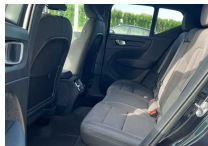

Volvo EX40 Core Single Motor Extended Range | Getinte Ramen | Zetelverw | 5 jaar Care offer

PRIJS	€ 45950
Model	EX40
Kleur	Onyx Black
Interieur	Comfortzetels, Charcoal City Canvas-textiel
Cilinderinhoud	0
Vermogen	185 kw
Km	15300
Versnelling	Automaat
Brandstof	Elektrisch
CO2	
Eerste inschrijving	17/09/2024
Garantie	24 maand
BTW wagen	ja

Uitrusting:

- Core Single Motor Extended Range | Getinte Ramen | Zetelverw | 5 jaar Care offer
- Donkergetinte achterrauiten
- Houder voor brandblusser
- 5 jaar Volvo Care Offer
- Fraai gevormde versnellingspook
- Charcoal inzetstukken in het interieur