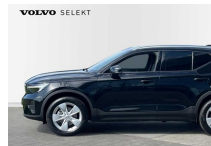

# AUTOMOBILIA

U BENT ONZE MOTOR

## Volvo XC40 Core B3 Mild hybride | Camera | Zetelverw | Verwarmd stuurwiel

### PRIJS

€ 34800

Model	XC40
Kleur	Onyx Black
Interieur	Comfortzetels, Grey Melange textiel City Block
Cilinderinhoud	1969
Vermogen	120 kw
Km	25045
Versnelling	Automaat
Brandstof	Hybride Benzine
CO2	149
Eerste inschrijving	01/10/2024
Garantie	24 maand
BTW wagen	ja