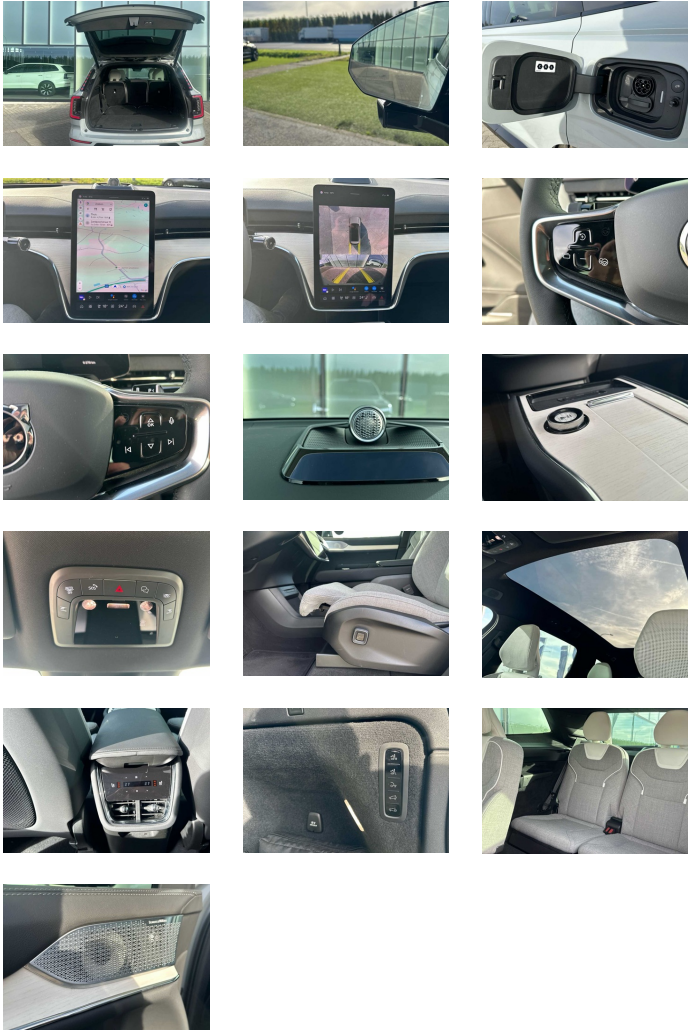

ZARREN

Esenstraat 82, 8610 Zarren
T 051 56 72 91
verkoop.zarren@automobilia.be

- Bekleding in 100% vool wool Biena
- Shift-by-wire 1-traps transmissie
- Airconditioning voor de derde zitrij
- 4 zone Electronic Climate Control
- Passagiersairbagschakelaar
- Tweetrapsairbags
- Warmtepomp
- Knieairbag. bestuurderszijde
- Vast panoramisch dak
- Verwarmd grille-embleem
- Hogeresolutie Pixel-lampen
- Hogedruk koplampreinigingsinstallatie
- Google Assistant. Google Maps en Google Play Store
- Pilot Assist
- Grafisch Head-up Display
- Digital Audio Broadcasting (DAB+)
- Bowers & Wilkins High Fidelity audiosysteem
- Draadloos oplaadsysteem voor smartphone
- 'Sport Key' mini-afstandsbediening
- Spiegelkappen in glanzend zwart
- BLIS™ (Blind Spot Information System)
- Volvo Guard alarmsysteem
- Centrale vergrendeling met elektrische ontgrendeling en zachte sluiting
- Elektrisch bediende achterklep
- Luchtfilter en interieurvoorreiniging op afstand
- Taal Nederlands (België)
- Dashboard en deurpanelen. afgestemd op het interieur
- Zetels vooraan met massagefunctie
- Elektrisch bedienbare bestuurderszetel met geheugen
- Elektrisch bedienbare passagiersstoel
- Verwarmbare buitenste zitplaatsen tweede zitrij
- 7 zitplaatsen
- Elektrisch bediende zijwangen
- Elektrisch bedienbare lendensteun met 4-wegverstelling
- Premium textielen vloermatten voor het interieur
- Bagagenet
- Geavanceerde interieurverlichting
- EHBO-set
- Rolhoes. derde zitrij
- Buiten- en binnenspiegels met automatische dimfunctie