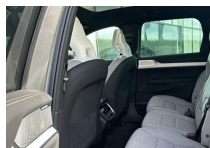

AUTOMOBILIA

U BENT ONZE MOTOR

Volvo EX90 Ultra Twin Motor 7 Zit | Bowers en Wilkins | Head-up | Luchtvering

PRIJS

€ 93950

Model	EX90
Kleur	Vapour Grey
Interieur	Wolmix, Zinc
Cilinderinhoud	0
Vermogen	300 kw
Km	8030
Versnelling	Automaat
Brandstof	Elektrisch
CO2	
Eerste inschrijving	17/07/2025
Garantie	24 maand
BTW wagen	ja

Uitrusting:

Ultra Twin Motor 7 Zit | Bowers en Wilkins | Head-up | Luchtvering

- Bowers & Wilkins High Fidelity audiosysteem
- Actieve luchtvering
- 5 jaar Volvo Care Offer
- 21" velgen
- Charcoal hemelbekleding
- Light Ash sierpanelen
- Bekleding in Tailored Wool Blend

AUTOMOBILIA
U BENT ONZE MOTOR

BRUGGE

Gistelsesteenweg 276, 8200 Brugge
T 050 40 60 60
verkoop.brugge@automobilia.be

TIELT

Pittemsesteenweg 22, 8700 Tiel
T 051 42 75 00
verkoop.tielt@automobilia.be

OOSTENDE

Ankerstraat 16, 8400 Oostende
T 059 32 09 82
verkoop.oostende@automobilia.be

VEURNE

Nieuwpoortkeiweg 8, 8630 Veurne
T 058 31 12 43
verkoop.veurne@automobilia.be

ROESELARE

Kleine weg 241, 8800 Roeselare
T 051 27 20 00
verkoop.roeselare@automobilia.be

ZARREN

Esenstraat 82, 8610 Zarren
T 051 56 72 91
verkoop.zarren@automobilia.be