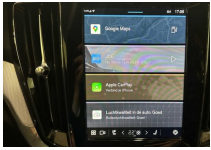

- Noodreservewiel 1125/80 R18
- 19" 5-driespaaks glossy black diamond cut
- Schakelpookknop in simili-leder bekleed
- Hemelbekleding in Blond
- Metal Mesh aluminium sierinleg
- Leerbekleding
- Stuurwiel op maat. Charcoal
- Comfort-voorstoelen
- 7-traps Dual Clutch-automaat
- Pedalen
- Aircosysteem met twee zones
- Naloop parkeerklmaat
- Passagiersairbagschakelaar
- Tweetrapsairbags
- Road Sign Information
- Lane Keeping Aid en Lane Departure Warning
- Frontgrille met hoogglans zwart inzetstuk
- Verwarmd grille-embleem
- Full LED koplampen met Active High Beam
- Hogedruk koplampreinigingsinstallatie
- Controle aanhangerverlichting
- LED mistlampen vooraan
- 12.3" bestuurdersdisplay
- Google Assistant. Google Maps en Google Play Store
- Adaptive Cruise Control
- Pilot Assist
- Intelligent Speed Assist (ISA)
- Volvo Cars-app
- Geventileerde subwoofer
- Digital Audio Broadcasting (DAB+)
- Harman Kardon Premium Sound
- Elektrisch inklapbare buitenspiegels
- Geheugenfunctie voor de zitpositie van de passagierszetel vooraan
- Draadloos oplaadsysteem voor smartphone
- Automatische portiervergrendeling
- Transpondersleutel
- Spiegelkappen in glanzend zwart
- Dubbele vergrendeling
- Donkergetinte achterruiten
- Driver Awareness: BLIS™ and Cross Traffic Alert
- Volvo Guard alarmsysteem
- Elektrisch bedienbare kindersloten op achterportieren