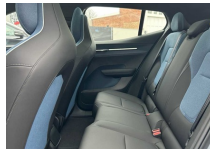

Volvo EX30 Ultra Single Extended Range Elektrisch

PRIJS

€ 36400

Model	EX30
Kleur	Cloud Blue
Interieur	Charcoal, Textile & Nordico, Blue/Charcoal Solid
Cilinderinhoud	0
Vermogen	200 kw
Km	18854
Versnelling	Automaat
Brandstof	Elektrisch
CO2	
Eerste inschrijving	12/03/2024
Garantie	24 maand
BTW wagen	ja

Uitrusting:

Ultra Single Extended Range Elektrisch

- Dak. high-gloss black
- Achterwielaandrijving (RWD)
- Elektrisch bedienbare passagiersstoel
- Automatisch dimmende binnen- en buitenkoplampen