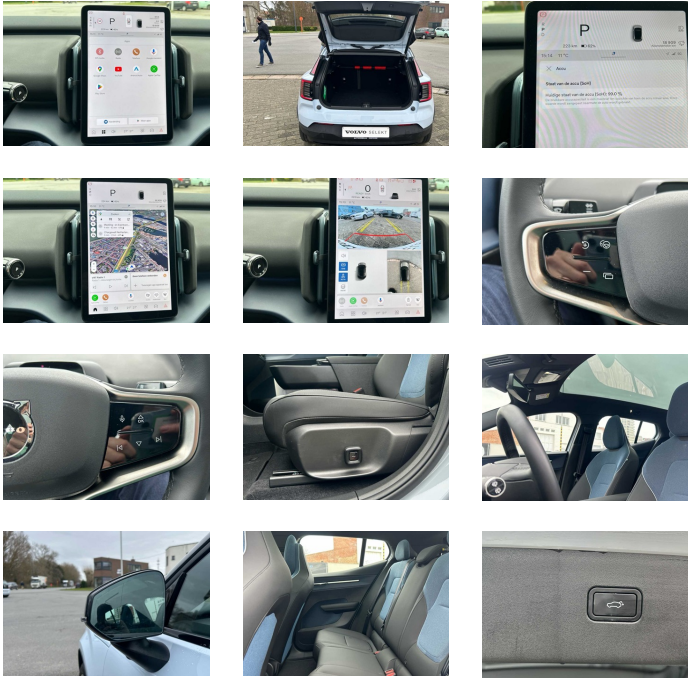

Uitrusting:

Ultra Single Extended Range Elektrisch

- Dak. high-gloss black
- Achterwielaandrijving (RWD)
- Elektrisch bedienbare passagiersstoel
- Automatisch dimmende binnen- en buitenkoplampen

- buitenspiegels
- Software voor alcoholslot
- Elektrisch bedienbare lendensteun met 4-wegverstelling
- Driver Alert System
- Draadloos oplaadsysteem voor smartphone
- ISOFIX-bevestiging voor kinderzitje
- Warmtepomp
- Dakspoiler. hoogglans zwart
- Digital Key (in de loop van 2025 via OTA)
- Air Quality System
- Elektrische aansluiting. bagageruimte
- Lane Change Assist
- Interieurluchtfilter
- Gevarendriehoek
- Ingebouwde lader (OBC) van 22 kW
- Ledlichten achteraan
- Hill Descent Control
- Park Assist. vooraan en achteraan
- Shift-by-wire 1-traps transmissie
- Adaptive Cruise Control
- Zomerbanden
- Road Sign Information
- Snelheidsbegrenzer
- Verschuifbare bekerhouders en opbergruimte
- Volvo Guard alarmsysteem
- Rear Cross Traffic Alert with auto brake
- Lane Departure Warning
- Front Cross Traffic Alert
- Ledkoplampen met Active High Beam
- Noodreparatieset
- Meting van luchtkwaliteit en vooraf op afstand reinigen van lucht in het interieur
- Centrale vergrendeling. double pull
- Sierelement ventilatieopening. blauw
- Digital Audio Broadcasting (DAB+)
- Lane Keeping Aid
- Rear Collision Warning
- Mistlampen. achteraan
- Collision avoidance and mitigation
- Buitenspiegels met grondverlichting
- Bekleding in textiel en Nordico
- 19" 5-spaaks Glossy Black Diamond Cut
- USB-C-poorten voor- en achteraan
- Hill Start Assist
- Handmatig kinderslot