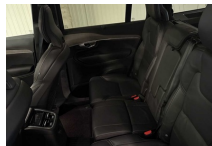

Volvo XC90 Ultra Dark T8 AWD Hyride 7 zit | Pano dak | 21' velgen | Harman Kardon

PRIJS

€ 65950

Model	XC90
Kleur	Onyx Black
Interieur	CHARCOAL/LEAC /CHARC
Cilinderinhoud	1969
Vermogen	335 kw
Km	15200
Versnelling	Automaat
Brandstof	Hybride Benzine
CO2	32
Eerste inschrijving	29/05/2024
Garantie	24 maand
BTW wagen	ja

Uitrusting:

Ultra Dark T8 AWD Hyride 7 zit | Pano dak | 21' velgen | Harman Kardon

- 360 graden camera met bovenaanzicht
- Donkergetinte achterrauten
- 21" 8-spaaks glossy black diamond cut
- Hemelbekleding in Blond
- Grey Ash sierinleg
- Stuurwiel en rest... Charcoal