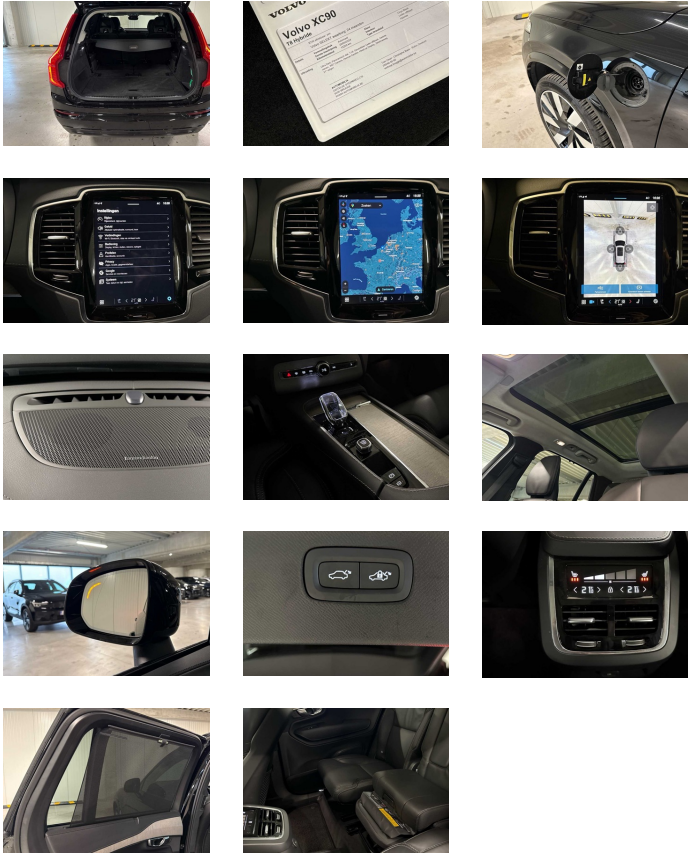

Uitrusting:

Ultra Dark T8 AWD Hyride 7 zit | Pano dak | 21' velgen | Harman Kardon

- 360 graden camera met bovenaanzicht
- Donkergetinte achterrauten
- 21" 8-spaaks glossy black diamond cut
- Hemelbekleding in Blond
- Grey Ash sierinleg
- Stuurwiel en rest... Charcoal

- Stuurwiel op maat. Charcoal
- 8-traps Geartronic™-automaat
- Pedalen
- Kristallen versnellingspook van Orrefors®
- Airconditioning voor de derde zitrij
- 4 zone Electronic Climate Control
- Naloop parkeerklmaat
- Passagiersairbagschakelaar
- Tweetrapsairbags
- Knieairbag. bestuurderszijde
- Panoramisch dak
- Road Sign Information
- Lane Keeping Aid en Lane Departure Warning
- Frontgrille met hoogglans zwart inzetstuk
- Verwarmd grille-embleem
- Full LED koplampen met Active High Beam
- Hogedruk koplampreinigingsinstallatie
- Controle aanhangerverlichting
- 12.3" bestuurdersdisplay
- Google Assistant. Google Maps en Google Play Store
- Adaptive Cruise Control
- Grafisch Head-up Display
- Pilot Assist
- Intelligent Speed Assist (ISA)
- Volvo Cars-app
- Geventileerde subwoofer
- Digital Audio Broadcasting (DAB+)
- Harman Kardon Premium Sound
- Elektrisch inklapbare buitenspiegels
- Geheugenfunctie voor de zitpositie van de passagierszetel vooraan
- Draadloos oplaadsysteem voor smartphone
- Automatische portiervergrendeling
- Transpondersleutel
- Spiegelkappen in glanzend zwart
- Dubbele vergrendeling
- Donkergetinte achterrauten
- Driver Awareness: BLIS™ and Cross Traffic Alert
- Elektrisch bedienbare kindersloten op achterportieren
- Elektrisch bediende achterklep
- Keyless Entry met handsfree elektrische achterklep.
- Luchtfilter en interieurvoorreiniging op afstand