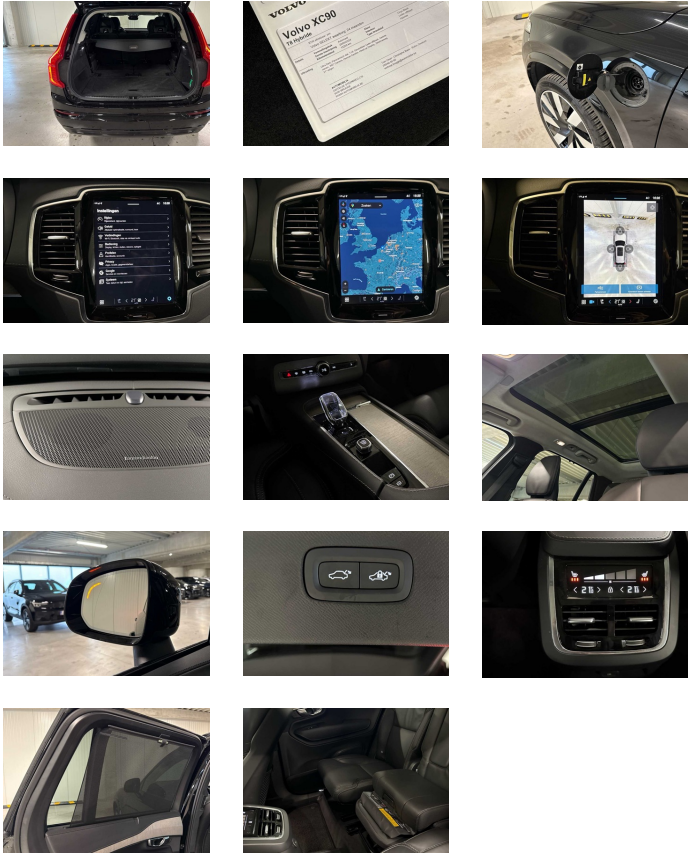

Uitrusting:

Ultra Dark T8 AWD Hyride 7 zit | Pano dak | 21' velgen | Harman Kardon

- 360 graden camera met bovenaanzicht
- Donkergetinte achterrauten
- 21" 8-spaaks glossy black diamond cut
- Hemelbekleding in Blond
- Grey Ash sierinleg
- Stuurwiel en voet, Charcoal

- Stuurwiel op maat. Charcoal
- 8-traps Geartronic™-automaat
- Pedalen
- Kristallen versnellingspook van Orrefors®
- Airconditioning voor de derde zitrij
- 4 zone Electronic Climate Control
- Naloop parkeerklmaat
- Passagiersairbagschakelaar
- Tweetrapsairbags
- Knieairbag. bestuurderszijde
- Panoramisch dak
- Road Sign Information
- Lane Keeping Aid en Lane Departure Warning
- Frontgrille met hoogglans zwart inzetstuk
- Verwarmd grille-embleem
- Full LED koplampen met Active High Beam
- Hogedruk koplampreinigingsinstallatie
- Controle aanhangerverlichting
- 12.3" bestuurdersdisplay
- Google Assistant. Google Maps en Google Play Store
- Adaptive Cruise Control
- Grafisch Head-up Display
- Pilot Assist
- Intelligent Speed Assist (ISA)
- Volvo Cars-app
- Geventileerde subwoofer
- Digital Audio Broadcasting (DAB+)
- Harman Kardon Premium Sound
- Elektrisch inklapbare buitenspiegels
- Geheugenfunctie voor de zitpositie van de passagierszetel vooraan
- Draadloos oplaadsysteem voor smartphone
- Automatische portiervergrendeling
- Transpondersleutel
- Spiegelkappen in glanzend zwart
- Dubbele vergrendeling
- Donkergetinte achterrauten
- Driver Awareness: BLIS™ and Cross Traffic Alert
- Elektrisch bedienbare kindersloten op achterportieren
- Elektrisch bediende achterklep
- Keyless Entry met handsfree elektrische achterklep.
- Luchtfilter en interieurvoorreiniging op afstand