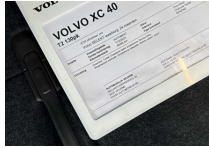

- 8-traps Geartronic™-automaat
- Fraai gevormde versnellingspook
- Electronic Climate Control. 1 zone
- Nalooop parkeerklimaat
- Passagiersairbagschakelaar
- Tweetrapsairbags
- Knieairbag. bestuurderszijde
- Hemelbekleding in Blond
- Charcoal inzetstukken in het interieur
- Dak. in bijpassende kleur
- Road Sign Information
- Lane Keeping Aid
- Frontgrille met zwart inzetstuk inleg en verchromd frame
- Led-koplampen
- Controle aanhangerverlichting
- 12 inch bestuurdersdisplay
- Cruisecontrol
- Snelheidsbegrenzer
- Volvo Cars-app
- Digital Audio Broadcasting (DAB+)
- Performance audiosysteem
- Elektrisch inklapbare buitenspiegels
- Draadloos oplaadsysteem voor smartphone
- Automatische portiervergrendeling
- Transpondersleutel
- Spiegelkappen. in bijpassende kleur
- Dubbele vergrendeling
- Privacy Locking
- Donkergetinte achterrauiten
- Volvo Guard alarmsysteem
- Elektrisch bedienbare kindersloten op achterportieren
- Air Quality System
- Digitale gebruikershandleiding
- Taal Nederlands (België)
- Instructieboekje met garantieboekje in het Nederlands (België)
- Origin-inleg
- Textielbekleding
- Comfortzetels vooraan en met manuele hoogte- en lengteregeling
- Verstelbare passagierszetel
- Vaste hoofdsteunen achterin
- 5 zitplaatsen

AUTOMOBILIA
U BENT ONZE MOTOR

BRUGGE
Gistelsesteenweg 276, 8200 Brugge
T 050 40 60 60
verkoop.brugge@automobilia.be

TIELT
Pittemsesteenweg 22, 8700 Tiel
T 051 42 75 00
verkoop.tielt@automobilia.be

OOSTENDE
Ankerstraat 16, 8400 Oostende
T 059 32 09 82
verkoop.oostende@automobilia.be

VEURNE
Nieuwpoortkeiweg 8, 8630 Veurne
T 058 31 12 43
verkoop.veurne@automobilia.be

ROESELARE
Kleine weg 241, 8800 Roeselare
T 051 27 20 00
verkoop.roeselare@automobilia.be

ZARREN
Esenstraat 82, 8610 Zarren
T 051 56 72 91
verkoop.zarren@automobilia.be