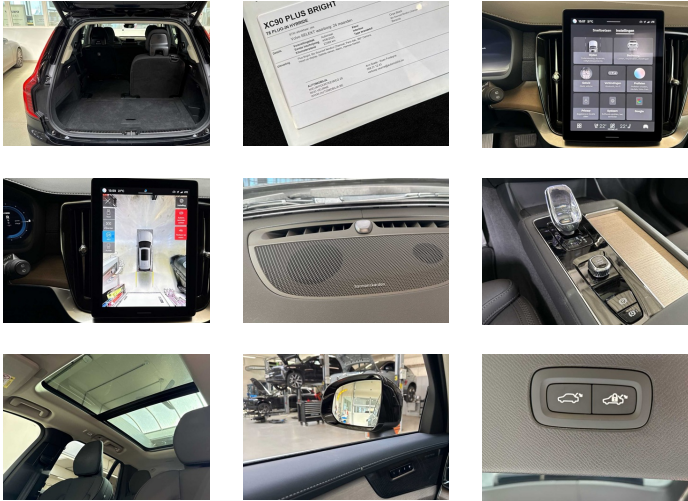

### Uitrusting:

Plus Bright T8 AWD Hybride 7 zit | Pano dak | Head-up display | 360° Camera

- Panoramisch dak
- Grafisch Head-up Display
- 360 graden camera met bovenaanzicht
- Volvo Guard alarmsysteem
- Donkergetinte achterrauten
- Hulpbehouding in Brand