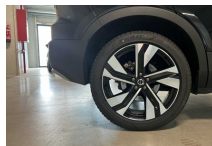

PRIJS

€ 31500

Model	XC40
Kleur	Onyx Black
Interieur	Comfortzetels, Charcoal textiel Bella Small
Cilinderinhoud	1969
Vermogen	120 kw
Km	21626
Versnelling	Automaat
Brandstof	Hybride Benzine
CO2	150
Eerste inschrijving	02/06/2025
Garantie	24 maand
BTW wagen	ja

Uitrusting:

Essential B3 Mild hybride | 20' velgen | Camera | Google Services

- Noodreservewiel T125/80 R18
- Elektrisch bedienbare lendensteun met 4-wegverstelling
- Park Assist parkeerhulp vooraan en achteraan
- 7-traps Dual Clutch automaat