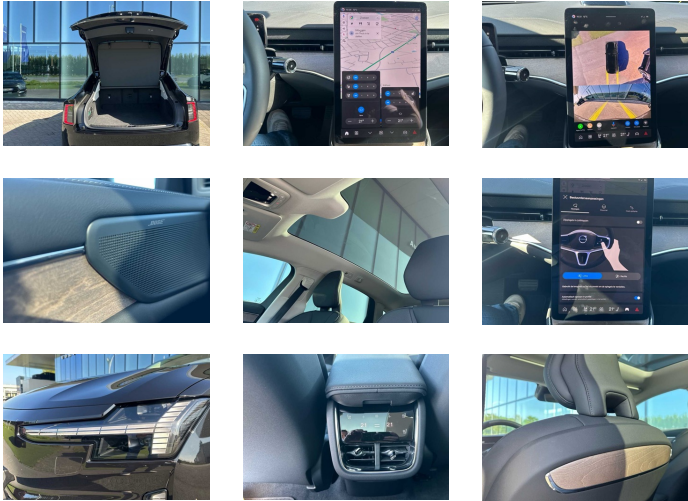

Volvo ES90 Plus Single Motor Extended Range | Geventileerde zetels | Cruise pack | 360° Cam

Volvo Select
 gratis offroad service leverbare onderdelen

Wat is inbegrepen

- 1-2 jaar
- Garantie tot 110 punten
- Driekleurinterieur
- 1 jaar gratis pech-hulp
- 30 dagen teruggarantie
- State-Of-Health functie

Uitrusting:

- Plus Single Motor Extended Range | Geventileerde zetels | Cruise pack | 360° Cam
- 360°-camera met 3D-weergave
 - Donkergetinte achterrauten
 - Houder voor brandblusser
 - Bright Pack

- Bright Pack
- 5 jaar Volvo Care Offer
- Dawn hemelbekleding
- Birch Wood sierpanelen
- Nordico bekleding met ventilatie
- Geventileerde voorstoelen
- Geventileerde achterbank
- Shift-by-wire 1-traps transmissie
- Pedalen
- 4 zone Electronic Climate Control
- Passagiersairbagschakelaar
- Tweetrapsairbags
- Warmtepomp
- Knieairbag. bestuurderszijde
- Vast panoramisch dak
- Led-koplampen
- Hogedruk koplampreinigingsinstallatie
- Google Assistant. Google Maps en Google Play Store
- Pilot Assist
- Grafisch Head-up Display
- Digital Audio Broadcasting (DAB+)
- Bose Premium Sound-systeem
- Draadloos oplaadsysteem voor smartphone
- Donkergetinte achterrauten
- BLIS™ (Blind Spot Information System)
- Volvo Guard alarmsysteem
- Elektrisch bedienbare kindersloten op achterportieren
- Elektrisch bediende achterklep
- Luchtfiler en interieurvoorreiniging op afstand
- Taal Nederlands (België)
- Instructieboekje met garantieboekje in het Nederlands (België)
- Dashboard en deurpanelen. afgestemd op het interieur
- Elektrisch bedienbare bestuurderszetel met geheugen
- Elektrisch bedienbare passagiersstoel
- Verwarmbare voorzetels
- Verwarmbare buitenste zitplaatsen tweede zitrij
- Elektrisch bedienbare lendensteun met 4-wegverstelling
- Premium textielen vloermatten voor het interieur
- Bagagenet