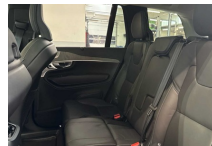

Volvo XC90 Ultra Dark T8 Hybride 7 Zit | Luchtvering

PRIJS

€ 66250

Model	XC90
Kleur	Platinum Grey
Interieur	Nappa Leder met ventilatie Charcoal/Charcoal
Cilinderinhoud	1969
Vermogen	335 kw
Km	37041
Versnelling	Automaat
Brandstof	Hybride Benzine
CO2	31
Eerste inschrijving	24/12/2024
Garantie	24 maand
BTW wagen	ja

Uitrusting:

Ultra Dark T8 Hybride 7 Zit | Luchtvering Limited Edition

- 360 graden camera met bovenaanzicht
- Donkergetinte achterrauten
- Zetels vooraan met massagefunctie
- Bowers & Wilkins High Fidelity audiosysteem