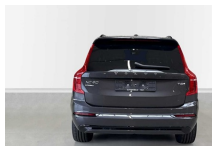

Volvo XC90 Ultra Dark T8 Hybride 7 Zit | Luchtvering

PRIJS

€ 66250

Model	XC90
Kleur	Platinum Grey
Interieur	Nappa Leder met ventilatie Charcoal/Charcoal
Cilinderinhoud	1969
Vermogen	335 kw
Km	37041
Versnelling	Automaat
Brandstof	Hybride Benzine
CO2	31
Eerste inschrijving	24/12/2024
Garantie	24 maand
BTW wagen	ja

Uitrusting:

Ultra Dark T8 Hybride 7 Zit | Luchtvering Limited Edition

- 360 graden camera met bovenaanzicht
- Donkergetinte achterrauten
- Zetels vooraan met massagefunctie
- Bowers & Wilkins High Fidelity audiosysteem