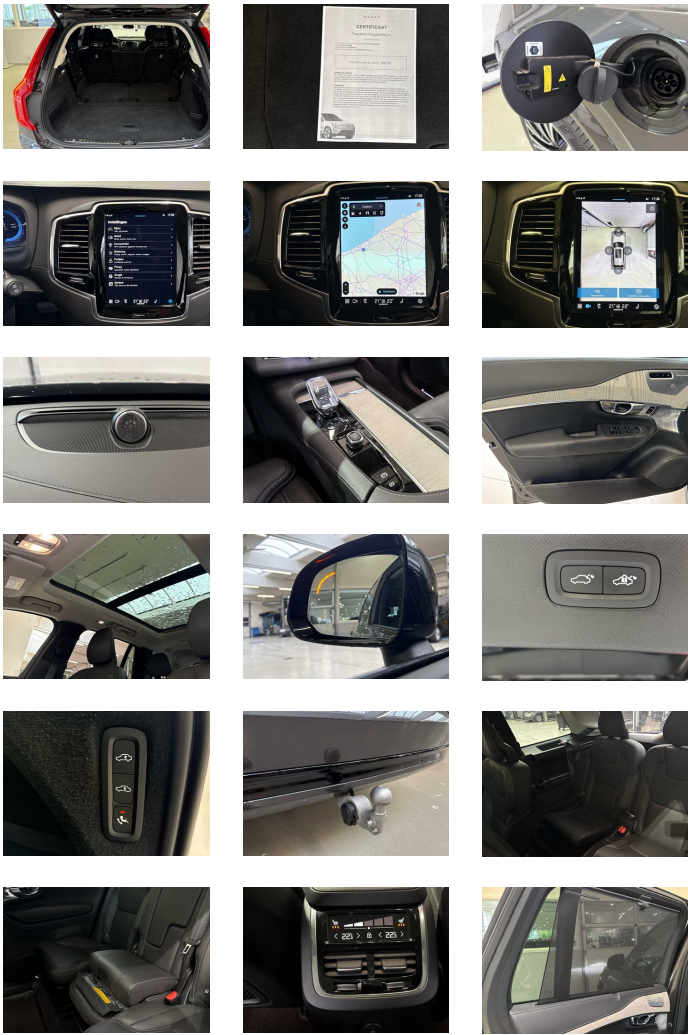

Uitrusting:

Ultra Dark T8 Hybride 7 Zit | Luchtvering Limited Edition

- 360 graden camera met bovenaanzicht
- Donkergetinte achterrauten
- Zetels vooraan met massagefunctie
- Bowers & Wilkins High Fidelity audiosysteem

- Charcoal geventileerd Nappa-leer in Charcoal-interieur
- Volvo Guard alarmsysteem
- Gelamineerde zijruiten rondom
- Actieve luchtvering
- Trekhaak met halfautomatische wegklapfunctie en 13-polig stopcontact (incl. Trailer Stability Assist)
- Hemelbekleding in Blond
- Grey Ash sierinleg
- Stuurwiel op maat. Charcoal
- 8-traps Geartronic™-automaat
- Pedalen
- Kristallen versnellingspook van Orrefors®
- Airconditioning voor de derde zitrij
- 4 zone Electronic Climate Control
- Naloop parkeerklimaat
- Passagiersairbagschakelaar
- Tweetrapsairbags
- Knieairbag. bestuurderszijde
- Panoramisch dak
- Road Sign Information
- Lane Keeping Aid en Lane Departure Warning
- Frontgrille met hoogglans zwart inzetstuk
- Verwarmd grille-embleem
- Full LED koplampen met Active High Beam
- Hogedruk koplampreinigingsinstallatie
- Controle aanhangerverlichting
- 12.3" bestuurdersdisplay
- Google Assistant. Google Maps en Google Play Store
- Adaptive Cruise Control
- Grafisch Head-up Display
- Pilot Assist
- Intelligent Speed Assist (ISA)
- Volvo Cars-app
- Geventileerde subwoofer
- Digital Audio Broadcasting (DAB+)
- Bowers & Wilkins High Fidelity audiosysteem
- Elektrisch inklapbare buitenspiegels
- Geheugenfunctie voor de zitpositie van de passagierszetel vooraan
- Draadloos oplaadsysteem voor smartphone
- Knoppen centrale vergrendeling. voor- en achterportieren
- Transpondersleutel