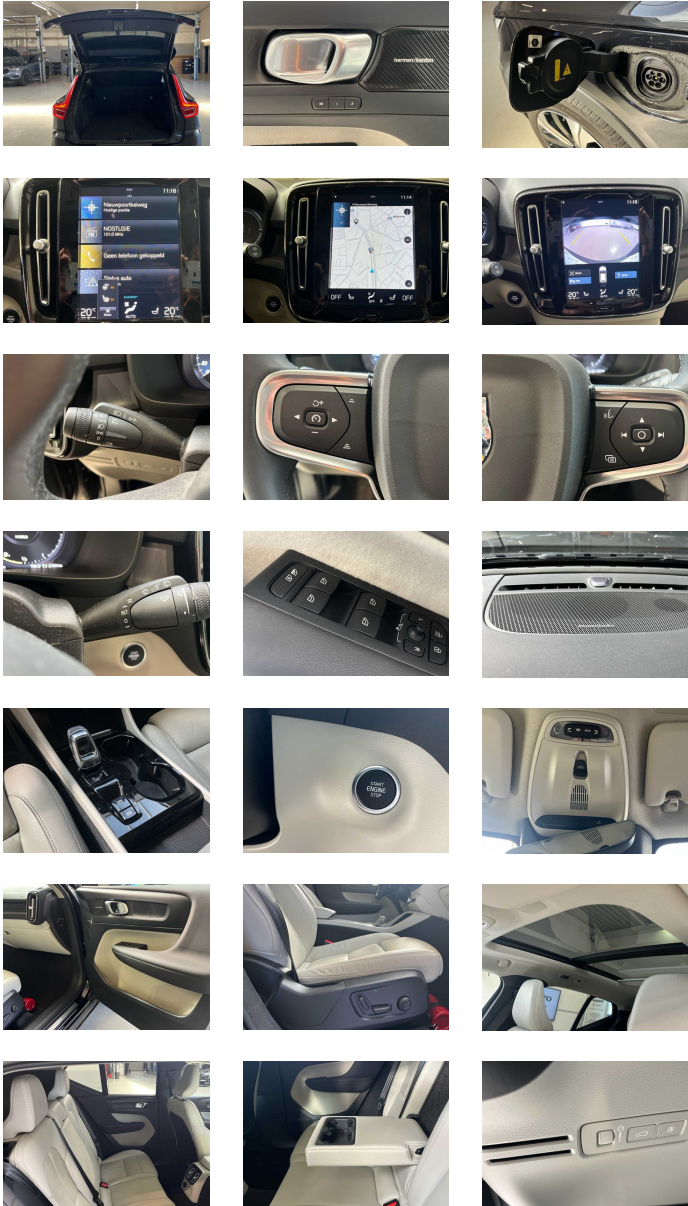

Volvo XC40 Recharge Recharge Ultimate Dark T4 plug-in hybride | Pano dak | Elektr zetels | Leder

Volvo Select
 gratis offroadverzekering
Wat is inbegrepen

- 1-2 jaar
- Gebruiksruimte op 150 punten
- Digitale navigatie
- 1 jaar gratis pech-hulp
- 30 dagen teruggarantie
- State-Of-Health certificaat

- Biono daknemeerdekleding
- Charcoal inlegpanelen
- Buitenspiegelkappen in koetswerkkleur
- Leerbekleding
- Stuurwiel op maat. Charcoal
- Drive Modes: vooringestelde rijprogramma's
- 7-traps Dual Clutch-automaat
- Klimaatregeling: 2 temperatuurzones en ventilatieroosters achter
- Nalooop parkeerklmaat
- Uitschakelbare passagiersairbag vooraan
- Bestuurders- en passagiersairbag
- Knieairbag. bestuurderszijde
- Panoramisch schuif- en kanteldak met elek. bediend zonnegordijn
- Road Sign Information
- Lane Keeping Aid met Run-off Road Mitigation
- Sportieve radiatorrooster met omlijsting en horizontale lamellen in Glossy Black
- LED koplampen met Active High Beam
- Hogedruk koplampreinigingsinstallatie
- Controle aanhangerverlichting
- LED mistlampen vooraan
- 12.3-inch bestuurdersdisplay
- Cruise control
- Snelheidsbegrenzer
- Volvo Cars app
- Geventileerde subwoofer
- DAB+ (Digital Audio Broadcasting)
- Harman Kardon audiosysteem 600W met 14 luidsprekers
- Elektrisch inklapbare buitenspiegels
- Draadloos oplaadsysteem voor smartphone
- Automatische portiervergrendeling
- Transpondersleutel
- Klein opbergvak. vooraan
- Dubbele vergrendeling
- Donkergetinte achterrauten
- Elektrisch bediende kindersloten op achterdeuren
- Elektrisch bediende kofferklep
- Keyless Entry met handenvrije opening/sluiting van de kofferklep
- Air purifier: verwijdert tot 80% van schadelijke PM 2.5-partikels