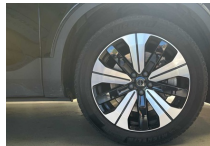

PRIJS

€ 33250

Model	XC40 Recharge
Kleur	Metaalkleur Onyx Black (717)
Interieur	Comfortzetels, Blond Arianne leder (UD70)
Cilinderinhoud	1477
Vermogen	155 kw
Km	57281
Versnelling	Automaat
Brandstof	Hybride Benzine
CO2	41
Eerste inschrijving	24/05/2023
Garantie	24 maand
BTW wagen	ja

Uitrusting:

1. Recharge Ultimate Dark T4 plug-in hybride | Pano dak | Elektr zetels | Leder
2. Noodreservewiel
   - Donkergetinte achterrauten
   - Orrefors® kristallen schakelpookknop
   - Blauw dakbekleedings