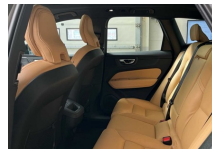

PRIJS

€ 45950

Model	XC60
Kleur	Silver Dawn
Interieur	Comfortzetels, Amber geventileerd Nappa leder
Cilinderinhoud	1969
Vermogen	184 kw
Km	27363
Versnelling	Automaat
Brandstof	Hybride Benzine
CO2	180
Eerste inschrijving	24/07/2024
Garantie	24 maand
BTW wagen	nee

Uitrusting:

Plus Dark B5 AWD Mild hybride | Geventileerd Leder

Winter Pack

- Verwarmbare voorzetels
- Panoramisch dak