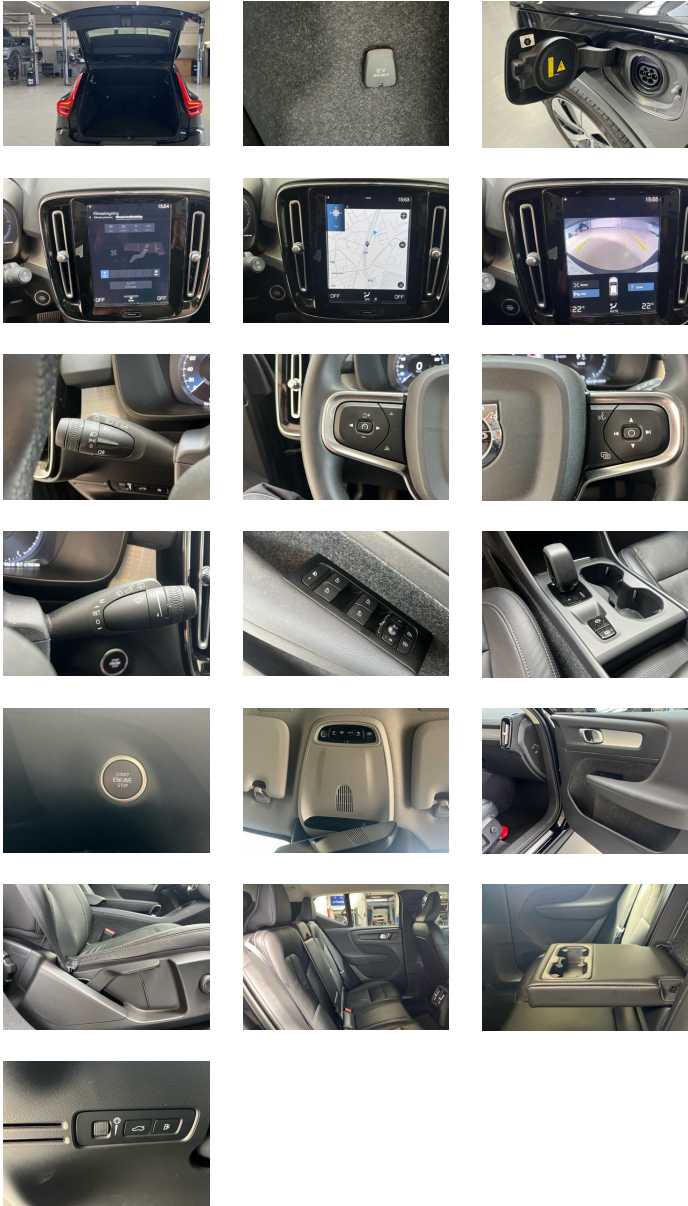

Uitrusting:

XC40 Recharge Inscription Expression T4 plug-in hybride | Adapt Cruise

- Driver Assistance: Adaptive Cruise Control + Pilot Assist
- Blond dakhemelbekleding
- Leerbekleding

- Leerbekleding
- Drive Modes: vooringestelde rijprogramma's
- 7-traps automaat met dubbele koppeling
- Schakelpookknop in simili-leder
- Klimaatregeling: 2 temperatuurzones en ventilatieroosters achter
- Uitschakelbare passagiersairbag vooraan
- Bestuurder - en passagiers airbag
- Knieairbag voor de bestuurder
- Charcoal inlegpanelen in het interieur
- Road Sign Information
- Lane Keeping Aid met Run-off Road Mitigation
- Inscription radiatorrooster met chroom omlijsting en lamellen
- LED koplampen met Active High Beam
- 12 inch bestuurdersdisplay
- Adaptive Cruise Control
- Pilot Assist
- Snelheidsbegrenzer
- Volvo on Call app
- DAB+ (Digital Audio Broadcasting)
- High Performance audiosysteem 250W met 8 luidsprekers
- Elektrisch inklapbare buitenspiegels
- Automatische deurvergrendeling
- Sleutelbehuizing in Charcoal kunststof
- Buitenspiegelkappen in koetswerkkleur
- Klein opbergvak. vooraan
- Double Locking
- Elektrisch bediende kofferklep
- Keyless Entry met handenvrije opening/sluiting van de kofferklep
- Clean Zone: interieurluchtqualiteitssysteem met IAQS en koolstoffilter
- Uitklapbaar haakje voor draagtas aan dashboardkastje
- Stembediening voor het Sensus Connect systeem
- Digitale gebruikershandleiding
- Sierpaneel van Urban Grid aluminium
- Comfort passagierszetel met manuele hoogte- en lengteregeling
- Manueel neerklapbare hoofdsteunen achteraan
- Vijfzitsconfiguratie
- Achterbank met neerklapbare rugleuning in twee delen 60/40