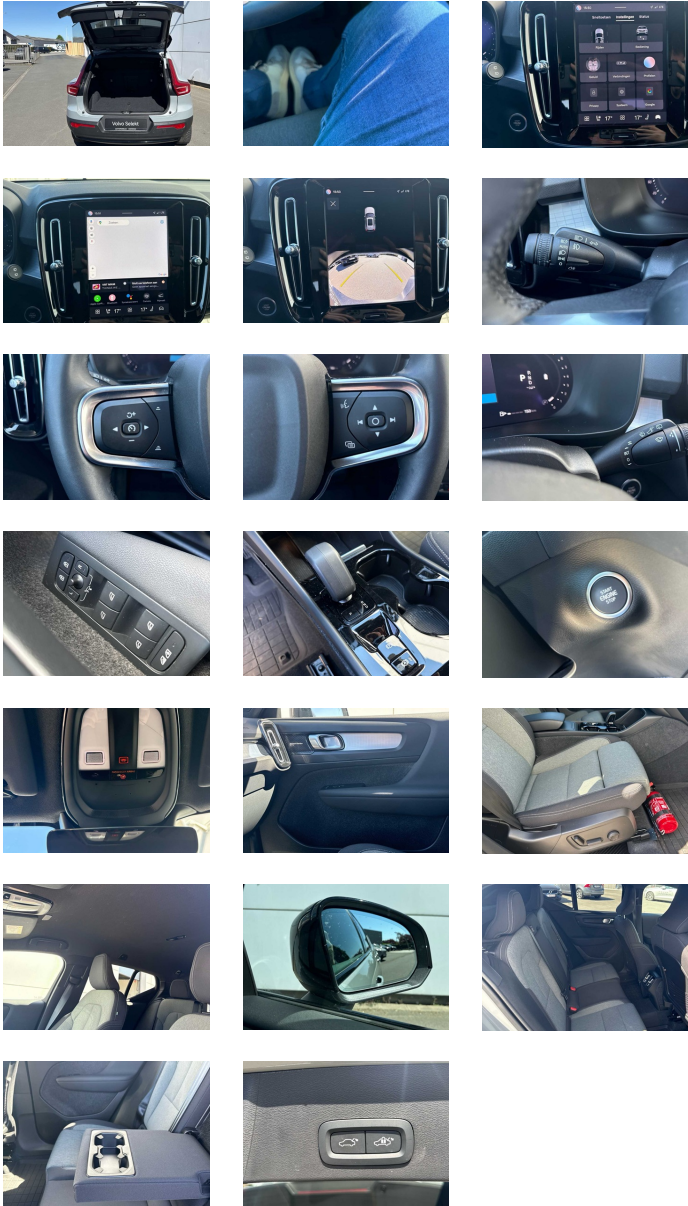

#### ZARREN

Esenstraat 82, 8610 Zarren  
T 051 56 72 91  
verkoop.zarren@automobilia.be

- Spiegeikappen in glanzend zwart
- Sierinleg dashboard en voordeuren in Urban Grid-aluminium
- Premium textielbekleding
- Sportstuur met simili-leder bekleed
- 7-traps Dual Clutch-automaat
- Aircosysteem met twee zones
- Naloop parkeerklmaat
- Passagiersairbagschakelaar
- Tweetrapsairbags
- Knieairbag. bestuurderszijde
- Charcoal inzetstukken in het interieur
- Dak in carrosseriekleur
- Road Sign Information
- Lane Keeping Aid en Lane Departure Warning
- Frontgrille met hoogglans zwart inzetstuk
- Verwarmd grille-embleem
- Led-koplampen
- Controle aanhangerverlichting
- 12.3" bestuurdersdisplay
- Google Assistant. Google Maps en Google Play Store
- Adaptive Cruise Control
- Pilot Assist
- Intelligent Speed Assist (ISA)
- Volvo Cars-app
- Geventileerde subwoofer
- Digital Audio Broadcasting (DAB+)
- Harman Kardon Premium Sound
- Elektrisch inklapbare buitenspiegels
- Draadloos oplaadsysteem voor smartphone
- Automatische portiervergrendeling
- Transpondersleutel
- Klein opbergvak. vooraan
- Dubbele vergrendeling
- Donkergetinte achterruiten
- Driver Awareness: BLIS™ and Cross Traffic Alert
- Volvo Guard alarmsysteem
- Elektrisch bedienbare kindersloten op achterportieren
- Elektrisch bediende achterklep
- Keyless Entry met handsfree elektrische achterklep.
- Luchtfilter en interieurvoorreiniging op afstand
- Uitklapbaar tassenhaakje