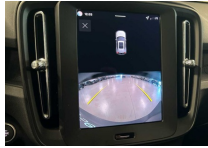

- Fraai gevormde versnellingspook
- Aircosysteem met twee zones
- Naloop parkeerklmaat
- Passagiersairbagschakelaar
- Tweetrapsairbags
- Knieairbag. bestuurderszijde
- Hemelbekleding in Blond
- Charcoal inzetstukken in het interieur
- Dak in carrosseriekleur
- Road Sign Information
- Lane Keeping Aid en Lane Departure Warning
- Frontgrille met zwart inzetstuk inleg en verchromd frame
- Verwarmd grille-embleem
- Led-koplampen
- Controle aanhangerverlichting
- 12.3" bestuurdersdisplay
- Google Assistant. Google Maps en Google Play Store
- Adaptive Cruise Control
- Intelligent Speed Assist (ISA)
- Volvo Cars-app
- Digital Audio Broadcasting (DAB+)
- Performance audiosysteem
- Elektrisch inklapbare buitenspiegels
- Automatische portiervergrendeling
- Transpondersleutel
- Spiegelkappen. in bijpassende kleur
- Dubbele vergrendeling
- Elektrisch bedienbare kindersloten op achterportieren
- Air Quality System
- Digitale gebruikershandleiding
- Taal Nederlands (België)
- Instructieboekje met garantieboekje in het Nederlands (België)
- Origin-inleg
- Textielbekleding
- Comfortzetels vooraan en met manuele hoogte- en lengteregeling
- Verstelbare passagierszetel
- Vaste hoofdsteunen achterin
- 5 zitplaatsen
- Mechanische ontgrendeling van de tweede rij zitplaatsen