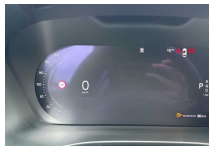

AUTOMOBILIA

U BENT ONZE MOTOR

Volvo XC40 Plus Dark B3 Mild hybride Benzine | Adapt Cruise | BLIS dodehoek | Getinte ramen

PRIJS

€ 32250

Model	XC40
Kleur	Onyx Black
Interieur	Comfortzetels, Grey Melange textiel City Block
Cilinderinhoud	1969
Vermogen	120 kw
Km	47182
Versnelling	Automaat
Brandstof	Hybride Benzine
CO2	153
Eerste inschrijving	05/03/2024
Garantie	24 maand
BTW wagen	ja

Uitrusting:

Plus Dark B3 Mild hybride Benzine | Adapt Cruise | BLIS dodehoek | Getinte ramen

- Volvo Guard alarmsysteem
- Donkergetinte achterrauten
- Fraai gevormde versnellingspook
- Charcoal hemelbekleding
- Griseleermat, in bijgevoegde kleur

AUTOMOBILIA
U BENT ONZE MOTOR

BRUGGE
Gistelsesteenweg 276, 8200 Brugge
T 050 40 60 60
verkoop.brugge@automobilia.be

TIELT
Pittemsesteenweg 22, 8700 Tiel
T 051 42 75 00
verkoop.tielt@automobilia.be

OOSTENDE
Ankerstraat 16, 8400 Oostende
T 059 32 09 82
verkoop.oostende@automobilia.be

VEURNE
Nieuwpoortkeiweg 8, 8630 Veurne
T 058 31 12 43
verkoop.veurne@automobilia.be

ROESELARE
Kleine weg 241, 8800 Roeselare
T 051 27 20 00
verkoop.roeselare@automobilia.be

ZARREN
Esenstraat 82, 8610 Zarren
T 051 56 72 91
verkoop.zarren@automobilia.be