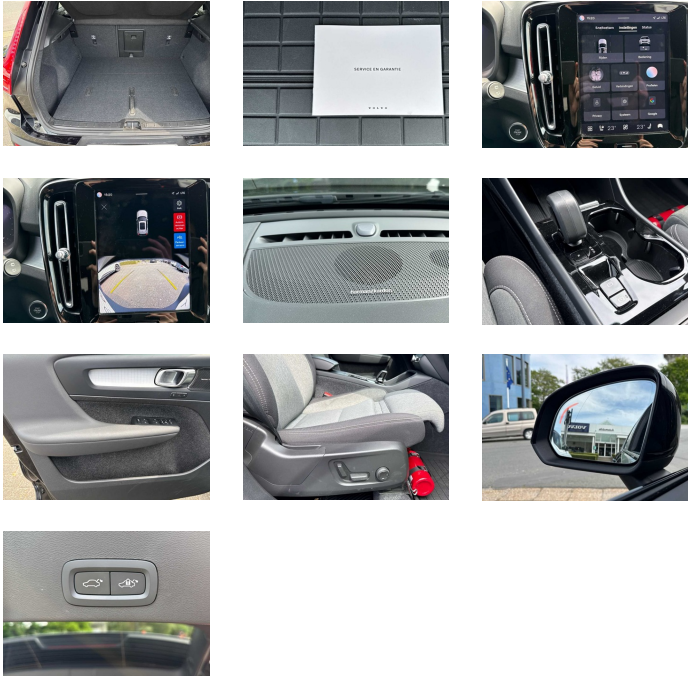

- Spiegeikappen. in bijpassende kleur
- Sierinleg dashboard en voordeuren in Urban Grid-aluminium
- Premium textielbekleding
- Sportstuur met simili-leder bekleed
- 7-traps Dual Clutch-automaat
- Aircosysteem met twee zones
- Naloop parkeerklimaat
- Passagiersairbagschakelaar
- Tweetrapsairbags
- Knieairbag. bestuurderszijde
- Charcoal inzetstukken in het interieur
- Dak in carrosseriekleur
- Road Sign Information
- Lane Keeping Aid en Lane Departure Warning
- Frontgrille met hoogglans zwart inzetstuk
- Verwarmd grille-embleem
- Led-koplampen
- Controle aanhangerverlichting
- 12.3" bestuurdersdisplay
- Google Assistant. Google Maps en Google Play Store
- Adaptive Cruise Control
- Pilot Assist
- Intelligent Speed Assist (ISA)
- Volvo Cars-app
- Geventileerde subwoofer
- Digital Audio Broadcasting (DAB+)
- Harman Kardon Premium Sound
- Elektrisch inklapbare buitenspiegels
- Draadloos oplaadsysteem voor smartphone
- Automatische portiervergrendeling
- Transpondersleutel
- Klein opbergvak. vooraan
- Dubbele vergrendeling
- Donkergetinte achterruiten
- Driver Awareness: BLIS™ and Cross Traffic Alert
- Volvo Guard alarmsysteem
- Elektrisch bedienbare kindersloten op achterportieren
- Elektrisch bediende achterklep
- Keyless Entry met handsfree elektrische achterklep.
- Luchtfilter en interieurvoorreiniging op afstand
- Uitklapbaar tassenhaakje