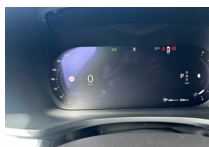

Volvo V60 Core B4 Mild hybride | Zetelverwarming | Camera

PRIJS

€ 32450

Model	V60
Kleur	Silver Dawn
Interieur	Comfortzetels, Charcoal Arianne leder
Cilinderinhoud	1969
Vermogen	145 kw
Km	105294
Versnelling	Automaat
Brandstof	Hybride Diesel
CO2	146
Eerste inschrijving	05/03/2024
Garantie	24 maand
BTW wagen	ja

Uitrusting:

Core B4 Mild hybride | Zetelverwarming | Camera
Winter Pack

- Verwarmbare voorzetels
- Noodreservewiel T125/80 R18
- Dakrails. glanzend aluminium
- Metal Mesh aluminium sierinleg