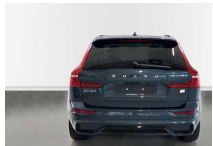

Volvo XC60 Plus Dark T6 Hybride | Trekhaak 21' velgen | Getinte ramen

PRIJS

€ 42750

Model	XC60
Kleur	Denim Blue
Interieur	Comfortzetels, Blond Moritz leder
Cilinderinhoud	1969
Vermogen	257 kw
Km	93000
Versnelling	Automaat
Brandstof	Hybride Benzine
CO2	25
Eerste inschrijving	13/07/2023
Garantie	24 maand
BTW wagen	ja

Uitrusting:

Plus Dark T6 Hybride | Trekhaak 21' velgen |
Getinte ramen

Winter Pack

- Verwarmbare voorzetels
- Donkergetinte achterrauten
- Houder voor brandblusser
- Parkeerverwarming op brandstof met timer