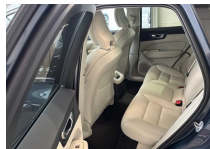

Volvo XC60 Plus Dark T6 Hybride | Trekhaak 21' velgen | Getinte ramen

PRIJS

€ 42750

Model	XC60
Kleur	Denim Blue
Interieur	Comfortzetels, Blond Moritz leder
Cilinderinhoud	1969
Vermogen	257 kw
Km	93000
Versnelling	Automaat
Brandstof	Hybride Benzine
CO2	25
Eerste inschrijving	13/07/2023
Garantie	24 maand
BTW wagen	ja

Uitrusting:

Plus Dark T6 Hybride | Trekhaak 21' velgen |
Getinte ramen

Winter Pack

- Verwarmbare voorzetels
- Donkergetinte achterrauten
- Houder voor brandblusser
- Parkeerverwarming op brandstof met timer