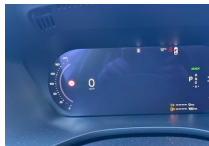

AUTOMOBILIA

U BENT ONZE MOTOR

Volvo XC60 Core Bright T6 AWD Plug-in hybride | Adapt Cruise

Volvo Select
geïntegreerde leverbarembelangen

Wat is inbegrepen

- 1-2 jaar
- Gebruiksbeurt op 150 punten
- Digitaal navigatiesysteem
- 1 jaar gratis pech-hulp
- 30 dagen teruggarantie
- State-Of-Health-certificat