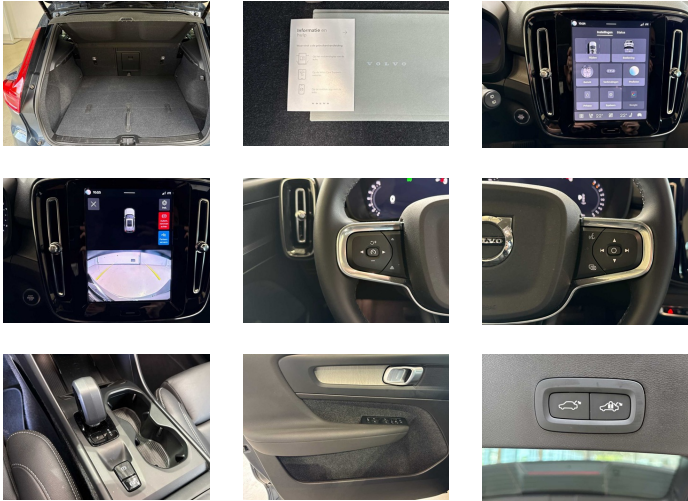

- Druittwood sierinleg
- Leerbekleding
- Stuurwiel op maat. Charcoal
- 7-traps Dual Clutch-automaat
- Fraai gevormde versnellingspook
- Aircosysteem met twee zones
- Naloop parkeerklimaat
- Passagiersairbagschakelaar
- Tweetrapsairbags
- Knieairbag. bestuurderszijde
- Charcoal inzetstukken in het interieur
- Dak in carrosseriekleur
- Road Sign Information
- Lane Keeping Aid en Lane Departure Warning
- Frontgrille met zwart inzetstuk inleg en verchromd frame
- Verwarmd grille-embleem
- Led-koplampen
- Controle aanhangerverlichting
- 12.3" bestuurdersdisplay
- Google Assistant. Google Maps en Google Play Store
- Adaptive Cruise Control
- Intelligent Speed Assist (ISA)
- Volvo Cars-app
- Digital Audio Broadcasting (DAB+)
- High Performance audiosysteem
- Elektrisch inklapbare buitenspiegels
- Draadloos oplaadsysteem voor smartphone
- Automatische portiervergrendeling
- Transpondersleutel
- Spiegelkappen. in bijpassende kleur
- Dubbele vergrendeling
- Elektrisch bedienbare kindersloten op achterportieren
- Elektrisch bediende achterklep
- Keyless Entry met handsfree elektrische achterklep.
- Air Quality System
- Uitklapbaar tassenhaakje
- Digitale gebruikershandleiding
- Taal Nederlands (België)
- Instructieboekje met garantieboekje in het Nederlands (België)
- Comfortzetels vooraan en met manuele hoogten- en lengteregeling