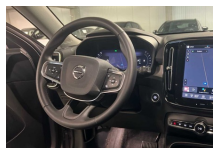

Volvo XC40 Core B3 Mild hybride | Leder | Adapt Cruise Control

PRIJS

€ 32250

Model	XC40
Kleur	Aurora Silver
Interieur	Comfortzetels, Charcoal Arianne leder
Cilinderinhoud	1969
Vermogen	120 kw
Km	26421
Versnelling	Automaat
Brandstof	Hybride Benzine
CO2	149
Eerste inschrijving	13/06/2025
Garantie	24 maand
BTW wagen	ja

Uitrusting:

Core B3 Mild hybride | Leder | Adapt Cruise Control

- Noodreservewiel T125/80 R18
- 18" 5 spaken Glossy Black Diamond Cut Banden 235/60 R18 V
- Hemelbekleding in Blond
- Driftwood sierstelen